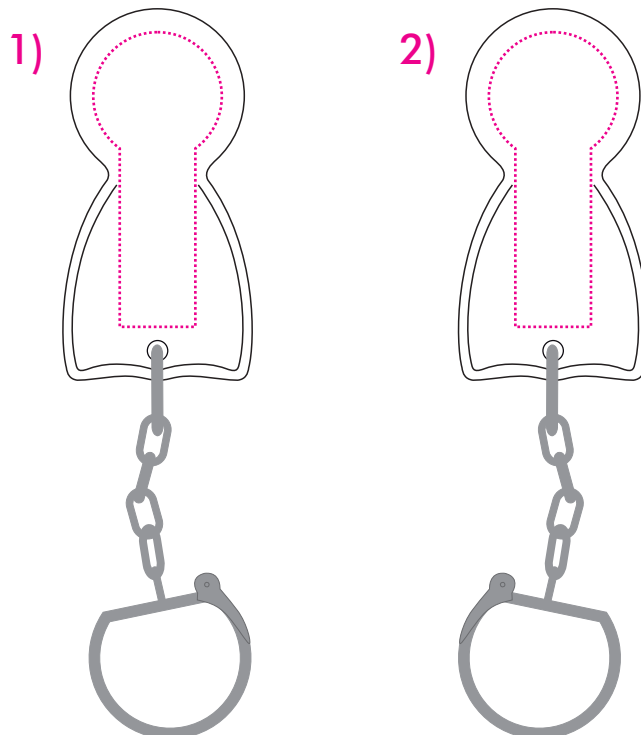

Max. drukoppervlakte

Surface d'impression

Superficie máxima de impresión

Max. misura stampa

Druck max. 4c

Print max. 4c

Max. aantal kleuren druk 4c

Impression max. 4c

Impresión max. 4c

Max. colori da stampa 4c

Art.Nr. 8736KFRC

1) 25 x 50 mm

2) 25 x 50 mm

Max. Druckfläche

Max. print area

Max. drukoppervlakte

Surface d'impression

Superficie máxima de impresión

Max. misure stampa

3 mm Beschnittzugabe - 3 mm Bleed - 3 mm valse snit - 3 mm saigner - Sangrado de 3 mm - 3 mm di abbondanza

Begrenzung wichtiger Motivdetails/border important picture details/ Begrenzing belangrijke Motief details/
Touchent important image details/ Limitacion importantes detalles del diseño/ Limitazione importanti dettagli disegno (Ø 19 mm)