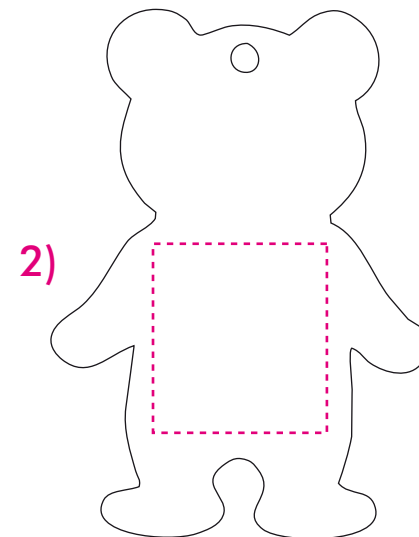

Tampondruck

Pad printing | Tampondruk | Impression au tampon | Tampografía | Tampografia

Seite 1/1

Art.Nr. 7800B

1) 23 x 25 mm

2) 23 x 25 mm

Max. Druckfläche

Max. print area

Max. drukoppervlakte

Surface d'impression

Superficie máxima de impresión

Max. misure stampa

Druck max. 4c

Print max. 4c

Max. aantal kleuren druk 4c

Impression max. 4c

Impresión max. 4c

Max. colori da stampa 4c

Mit Druck „Bär“/with impression „bear“/Met bedrukking „beer“/avec impression „ours“/con impresión „oso“/con stampa „urso“