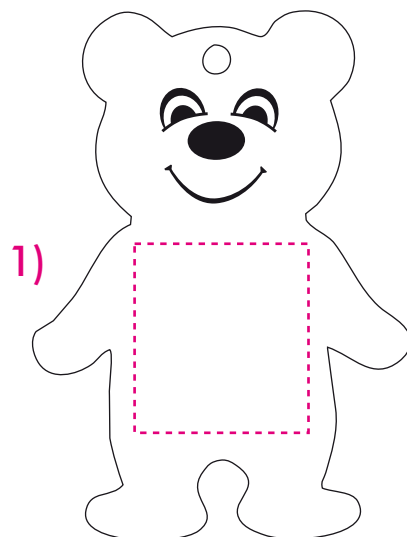

Tampondruck

Pad printing | Tampondruk | Impression au tampon | Tampografía | Tampografia

Seite 1/1

Art.Nr. 7800B

1) 23 x 25 mm

2) 23 x 25 mm

Max. Druckfläche

Max. print area

Max. drukoppervlakte

Surface d'impression

Superficie máxima de impresión

Max. misure stampa

Druck max. 4c

Print max. 4c

Max. aantal kleuren druk 4c

Impression max. 4c

Impresión max. 4c

Max. colori da stampa 4c

Mit Druck „Bär“/with impression „bear“/Met bedrukking „beer“/avec impression „ours“/con impresión „oso“/con stampa „urso“