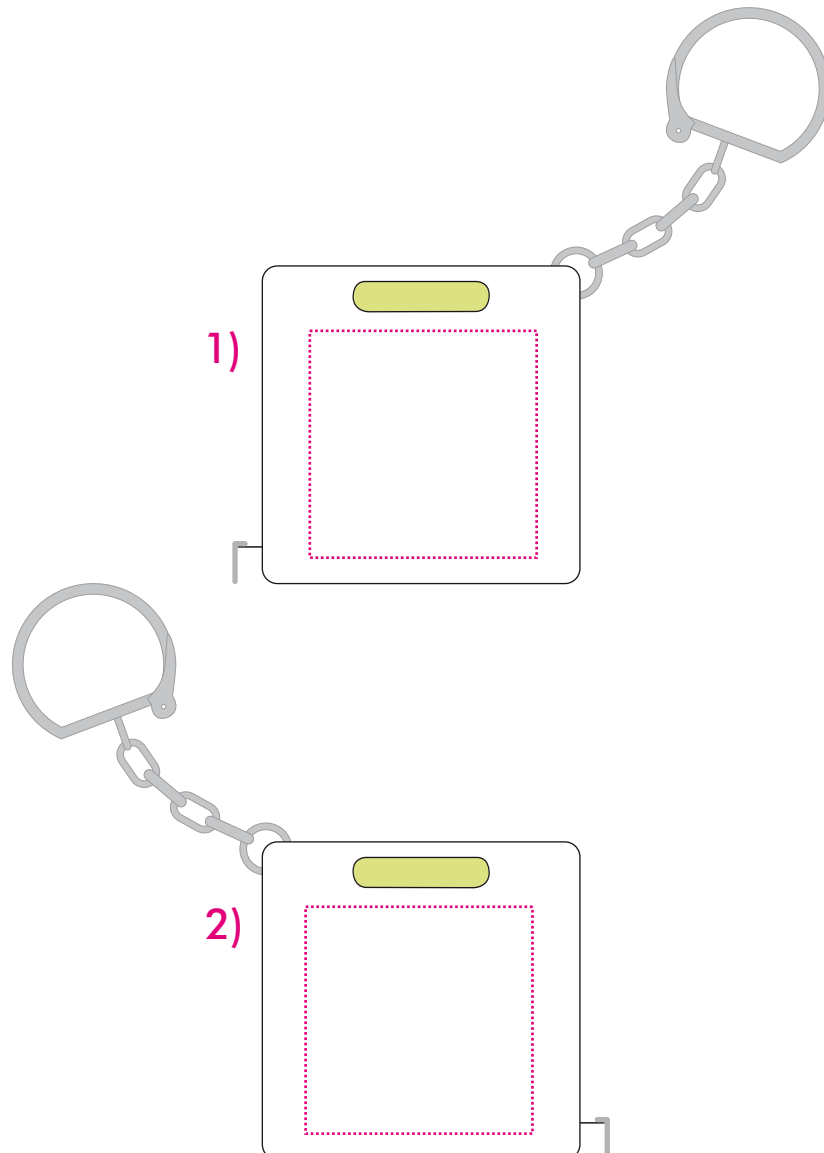

Art.Nr. 8163

1) 30 x 30 mm

2) 30 x 30 mm

Max. Druckfläche

Max. print area

Max. drukoppervlakte

Surface d'impression

Superficie máxima de impresión

Max. misure stampa

Druck max. 4c

Print max. 4c

Max. aantal kleuren druk 4c

Impression max. 4c

Impresión max. 4c

Max. colori da stampa 4c

Art.Nr. 8163

1) 40 x 40 mm

2) 40 x 40 mm

Max. Druckfläche

Max. print area

Max. drukoppervlakte

Surface d'impression

Superficie máxima de impresión

Max. misure stampa