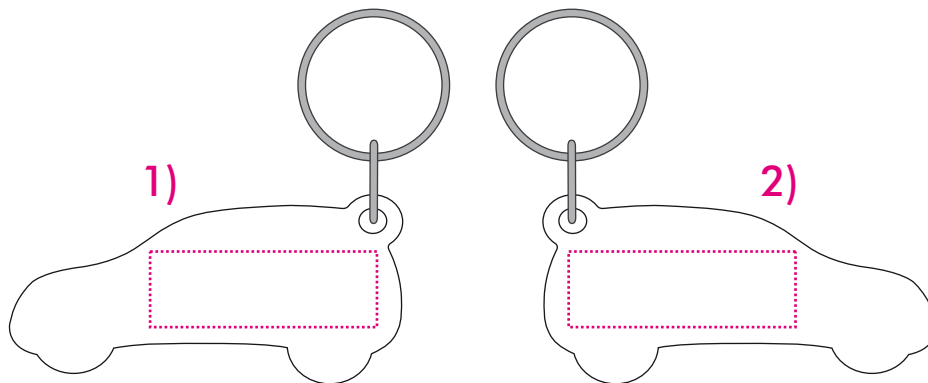

Art.Nr. 7318

1) 30 x 10 mm

2) 30 x 10 mm

Max. Druckfläche

Max. print area

Max. drukoppervlakte

Surface d'impression

Superficie máxima de impresión

Max. misure stampa

Druck max. 4c

Print max. 4c

Max. aantal kleuren druk 4c

Impression max. 4c

Impresión max. 4c

Max. colori da stampa 4c

Position ProdSG:

- PB / unten rechts

Etikett:

- weiß - 17,8x10mm

Art.Nr. 7318

1) 49 x 20 mm

2) 49 x 20 mm

Max. Druckfläche

Max. print area