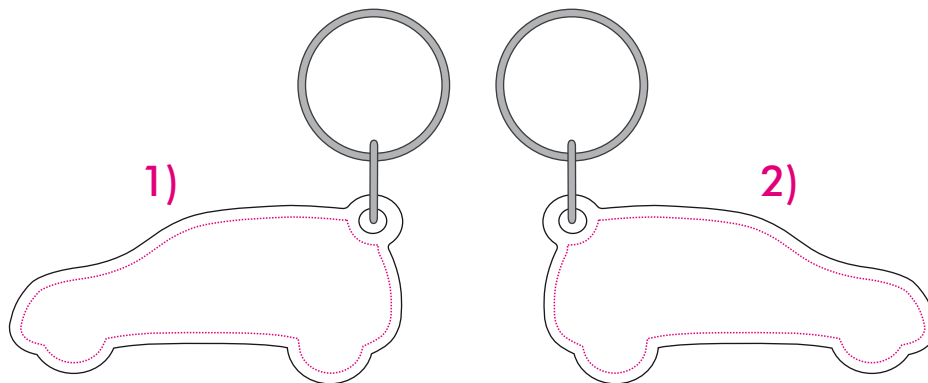

Art.Nr. 7318

1) 49 x 20 mm

2) 49 x 20 mm

Max. Druckfläche

Max. print area

Max. drukoppervlakte

Surface d'impression

Superficie máxima de impresión

Max. misura stampa

Position ProdSG:

- PB / unten rechts

Etikett:

- weiß - 17,8x10mm