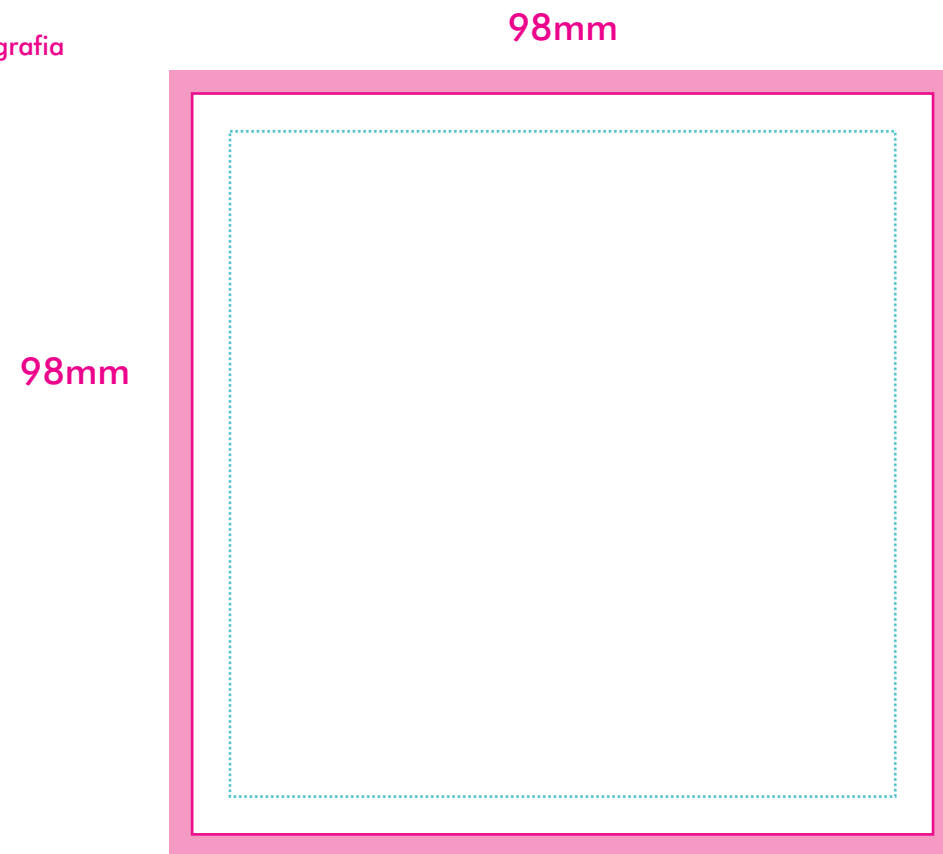

Siebdruck

Screenprinting | Zeefdruk | Sérigraphie | Serigrafia | Serigrafia

Art.Nr. 7000PCFRC

14) 99 x 80 mm

15) 99 x 80 mm

2) 99 x 80 mm

35) 30 x 80 mm

36) 30 x 80 mm

Max. Druckfläche

Max. print area

Max. drukoppervlakte

Surface d'impression

Superficie máxima de impresión

Max. misure stampa

Einzelblattdruck auf Anfrage
Single sheet print on request
Bedrukking memoblaadjes op aanvraag
Impression feuille à feuille sur demande
Impresión hoja a hoja sobre pedido
Personalizzazione foglietti su richiesta

3mm Beschnittzugabe - 3 mm Bleed - 3 mm valse snit - 3 mm saigner - Sangrado de 3 mm - 3 mm di abbondanza

Begrenzung wichtiger Motivdetails/border important picture details/ Begrenzing belangrijke Motief details/
Touchent important image details/ Limitacion importantes detalles del diseño/ Limitazione importanti dettagli disegno (88 x 88 mm)