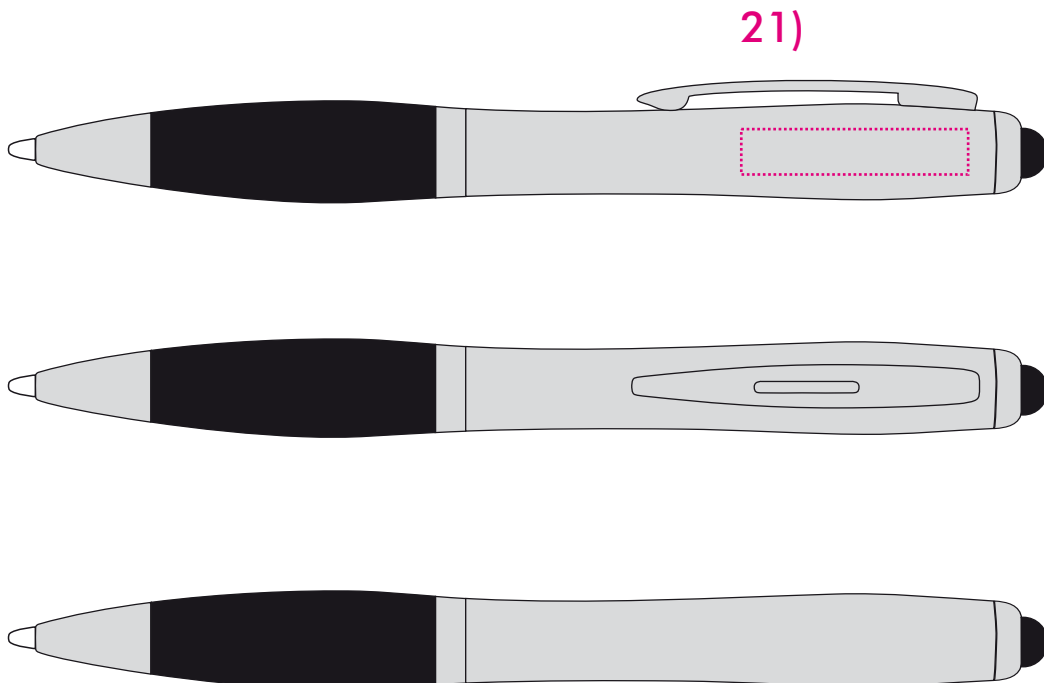

Art.Nr. 8256

21) 30 x 6 mm

Max. Druckfläche

Max. print area

Max. drukoppervlakte

Surface d'impression

Superficie máxima de impresión

Max. misura stampa

Position ProdSG:

- auf Polybeutel (50)

Etikett:

- 17,8 x 10 mm