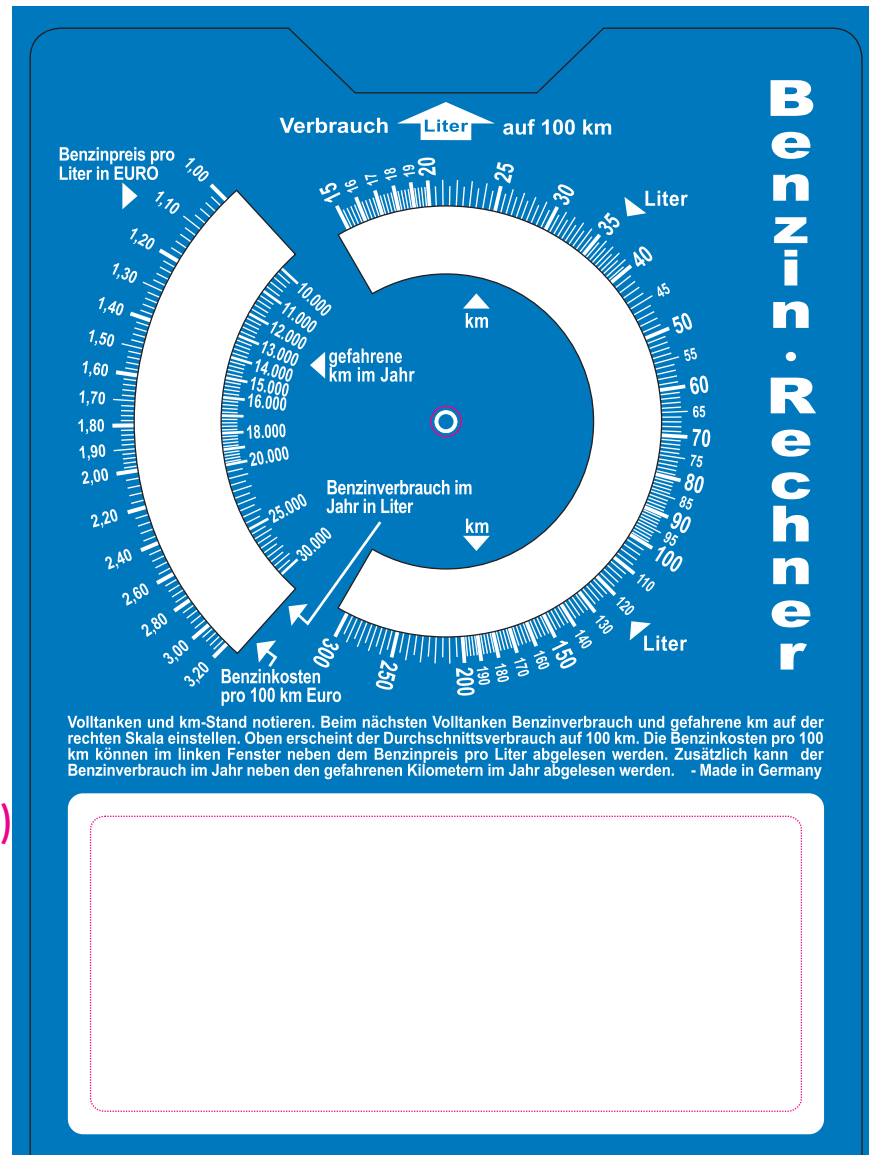

Art.Nr. 7988

2) 94 x 39 mm

Max. Druckfläche

Max. print area

Max. drukoppervlakte

Surface d'impression

Superficie máxima de impresión

Max. misura stampa