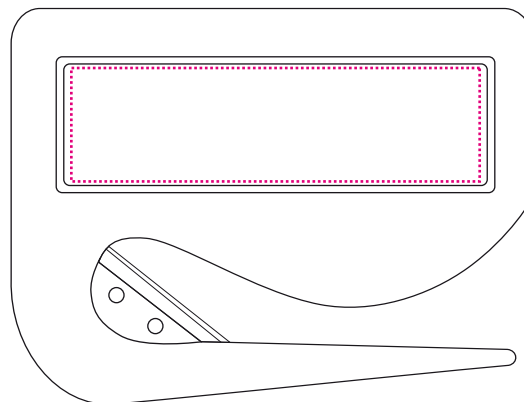

Tampondruck

Pad printing | Tampondruk | Impression au tampon | Tampografía | Tampografia

Seite 1/2

Art.Nr. 7449

1) 54 x 15 mm

2) 54 x 15 mm

Max. Druckfläche

Max. print area

Max. drukoppervlakte

Surface d'impression

Superficie máxima de impresión

Max. misura stampa

Druck max. 4c

Print max. 4c

Max. aantal kleuren druk 4c

Impression max. 4c

Impresión max. 4c

Max. colori da stampa 4c

1)

2)

Position ProdSG:

- UK 100er / Oberseite

Etikett:

- weiß / 17,8 x 10mm