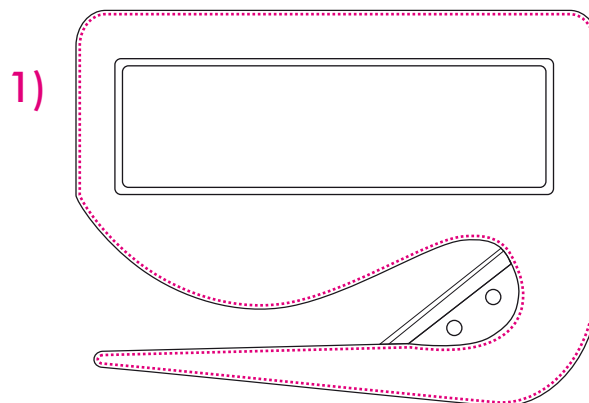

2)

Position ProdSG:

- UK 100er / Oberseite

Etikett:

- weiß / 17,8 x 10mm

HEPLA-Kunststofftechnik  
GmbH & Co. KG  
Ludwig-Erhard-Str. 2  
34576 Homberg (Efze)

## Art.Nr. 7449

1) 68 x 51 mm

2) 68 x 51 mm

Max. Druckfläche

Max. print area

Max. drukoppervlakte

Surface d'impression

Superficie máxima de impresión

Max. misura stampa

Position ProdSG:

- UK 100er / Oberseite

Etikett:

- weiß / 17,8 x 10mm