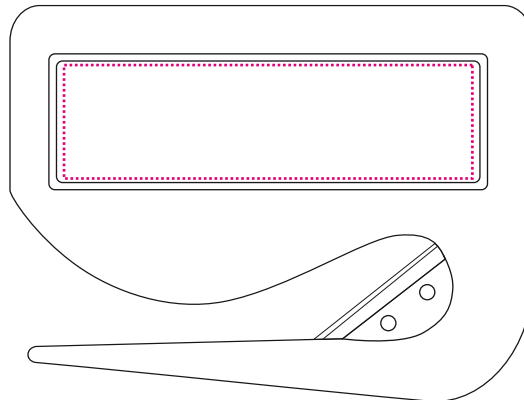

Tampondruck

Pad printing | Tampondruk | Impression au tampon | Tampografía | Tampografia

Seite 1/2

Art.Nr. 7449

1) 54 x 15 mm

2) 54 x 15 mm

Max. Druckfläche

Max. print area

Max. drukoppervlakte

Surface d'impression

Superficie máxima de impresión

Max. misura stampa

Druck max. 4c

Print max. 4c

Max. aantal kleuren druk 4c

Impression max. 4c

Impresión max. 4c

Max. colori da stampa 4c

1)