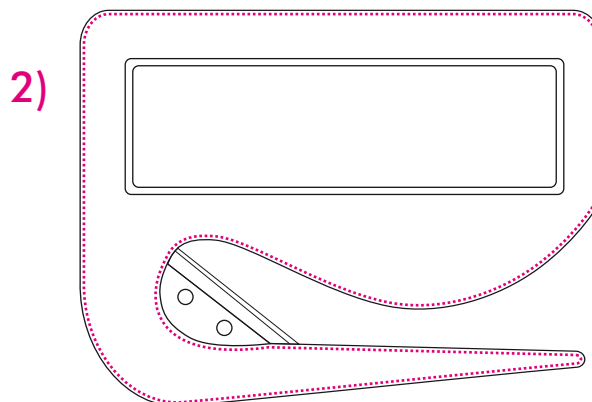

## Art.Nr. 7449

1) 68 x 51 mm

2) 68 x 51 mm

Max. Druckfläche

Max. print area

Max. drukoppervlakte

Surface d'impression

Superficie máxima de impresión

Max. misura stampa

Position ProdSG:

- UK 100er / Oberseite

Etikett:

- weiß / 17,8 x 10mm