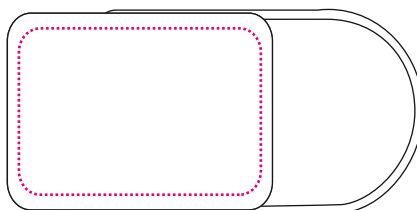

## Art.Nr. 7249

1) 32 x 22 mm

2) 32 x 22 mm

Max. Druckfläche

Max. print area

Max. drukoppervlakte

Surface d'impression

Superficie máxima de impresión

Max. misura stampa

-----  
Druck max. 3c

Print max. 3c

Max. aantal kleuren druk 3c

Impression max. 3c

Impresión max. 3c

Max. colori da stampa 3c

1)