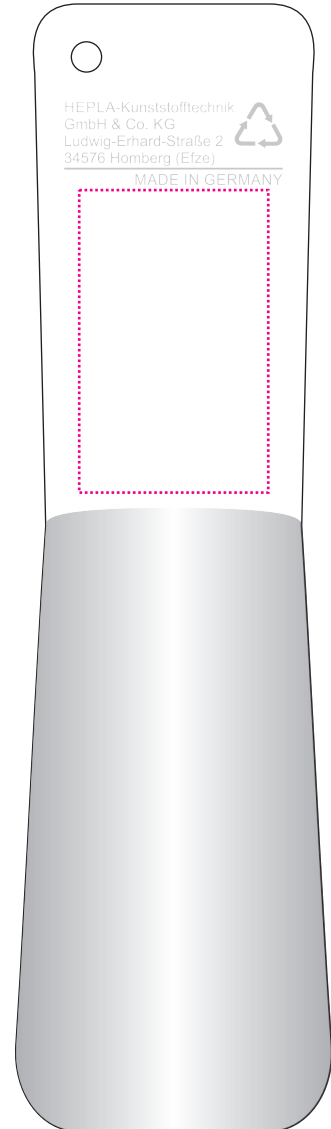

Tampondruck

Pad printing | Tampondruk | Impression au tampon | Tampografía | Tampografia

Seite 1/2

Art.Nr. 7263

1) 25 x 50 mm

2) 25 x 40 mm

Max. Druckfläche

Max. print area

Max. drukoppervlakte

Surface d'impression

Superficie máxima de impresión

Max. misure stampa

Druck max. 4c

Print max. 4c

Max. aantal kleuren druk 4c

Impression max. 4c

Impresión max. 4c

Max. colori da stampa 4c

1)

ProdSG geprägt

HEPLA-Kunststofftechnik
GmbH & Co. KG
Ludwig-Erhard-Straße 2
34576 Homberg (Efze)
MADE IN GERMANY

Art.Nr. 7263

1) 34 x 65 mm

Max. Druckfläche