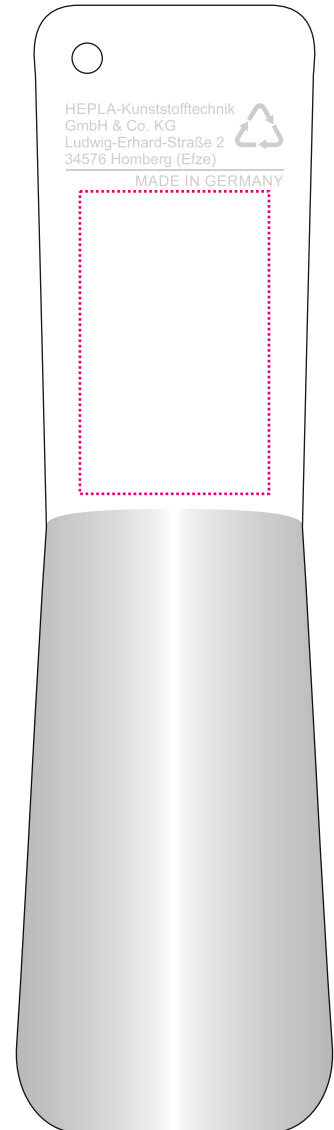

Tampondruck

Pad printing | Tampondruk | Impression au tampon | Tampografía | Tampografia

Seite 1/2

Art.Nr. 7263

1) 25 x 50 mm

2) 25 x 40 mm

Max. Druckfläche

Max. print area

Max. drukoppervlakte

Surface d'impression

Superficie máxima de impresión

Max. misura stampa

Druck max. 4c

Print max. 4c

Max. aantal kleuren druk 4c

Impression max. 4c

Impresión max. 4c

Max. colori da stampa 4c

1)

Art.Nr. 7263

1) 34 x 65 mm

Max. Druckfläche

Max. print area

Max. drukoppervlakte