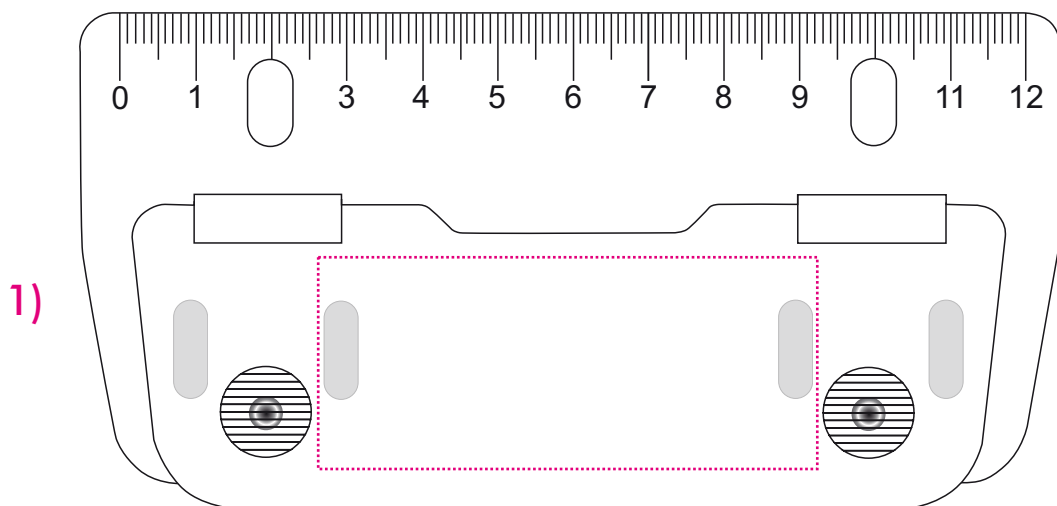

### Etikett:

- transparent / 17,8 x 10mm

## Art.Nr. 7798

1) 66 x 28 mm

Max. Druckfläche

Max. print area

Max. drukoppervlakte

Surface d'impression

Superficie máxima de impresión

Max. misura stampa

Position ProdSG:

- Artikel / RS rechts

Etikett:

- transparent / 17,8 x 10mm