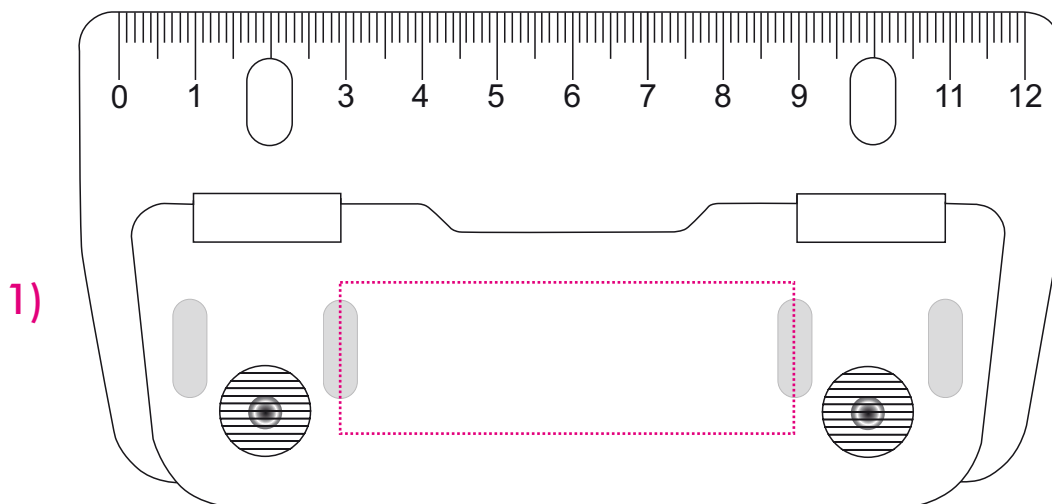

Art.Nr. 7798

1) 60 x 20 mm

Max. Druckfläche

Max. print area

Max. drukoppervlakte

Surface d'impression

Superficie máxima de impresión

Max. misura stampa

Druck max. 4c

Print max. 4c

Max. aantal kleuren druk 4c

Impression max. 4c

Impresión max. 4c

Max. colori da stampa 4c

Position ProdSG:

- Artikel / RS rechts

Etikett:

- transparent / 17,8 x 10mm