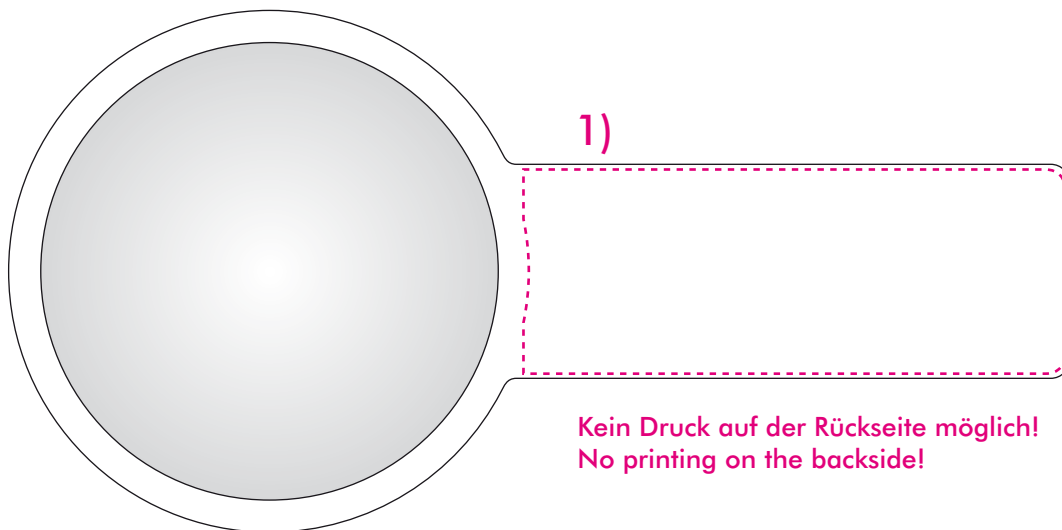

Art.Nr. 7231

1) 72 x 27 mm

Max. Druckfläche

Max. print area

Max. drukoppervlakte

Surface d'impression

Superficie máxima de impresión

Max. misura stampa

Position ProdSG:

- auf Unterverpackung

Etikett:

- 17,8 x 10mm