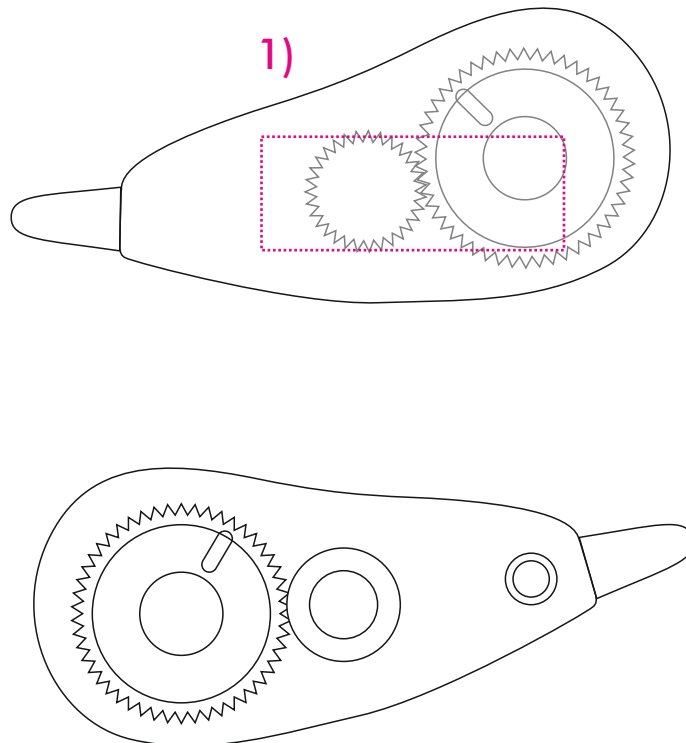

## Art.Nr. 7829

1) 40 x 15 mm

Max. Druckfläche

Max. print area

Max. drukoppervlakte

Surface d'impression

Superficie máxima de impresión

Max. misure stampa

-----  
Druck max. 4c

Print max. 4c

Max. aantal kleuren druk 4c

Impression max. 4c

Impresión max. 4c

Max. colori da stampa 4c

ProdSG Platzierung:

- Artikel / Oberseite

Etikett:

- 17,8 x 10mm