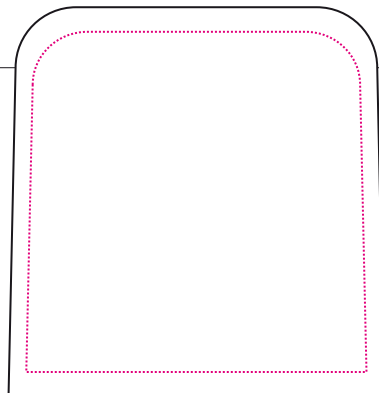

Siebdruck

Screenprinting | Zeefdruk | Sérigraphie | Serigrafia | Serigrafia

Art.Nr. 7023

- 1) 45 x 45 mm
- 14) 45 x 45 mm
- 2) 45 x 45 mm
- 15) 45 x 45 mm

Max. Druckfläche
Max. print area
Max. drukoppervlakte
Surface d'impression
Superficie máxima de impresión
Max. misura stampa

Seite 1/1

1)

14)

2)

15)