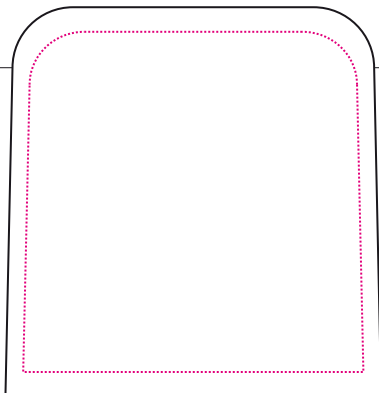

Siebdruck

Screenprinting | Zeefdruk | Sérigraphie | Serigrafia | Serigrafia

Art.Nr. 7023

- 1) 45 x 45 mm
- 14) 45 x 45 mm
- 2) 45 x 45 mm
- 15) 45 x 45 mm

Max. Druckfläche
Max. print area
Max. drukoppervlakte
Surface d'impression
Superficie máxima de impresión
Max. misura stampa

Seite 1/1

1)

14)

2)

15)