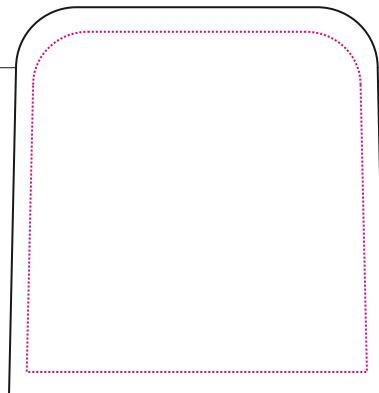

Siebdruck

Screenprinting | Zeefdruk | Sérigraphie | Serigrafia | Serigrafia

Art.Nr. 7023

- 1) 45 x 45 mm
- 14) 45 x 45 mm
- 2) 45 x 45 mm
- 15) 45 x 45 mm

Max. Druckfläche
Max. print area
Max. drukoppervlakte
Surface d'impression
Superficie máxima de impresión
Max. misura stampa

Seite 1/1

1)

14)

2)

15)