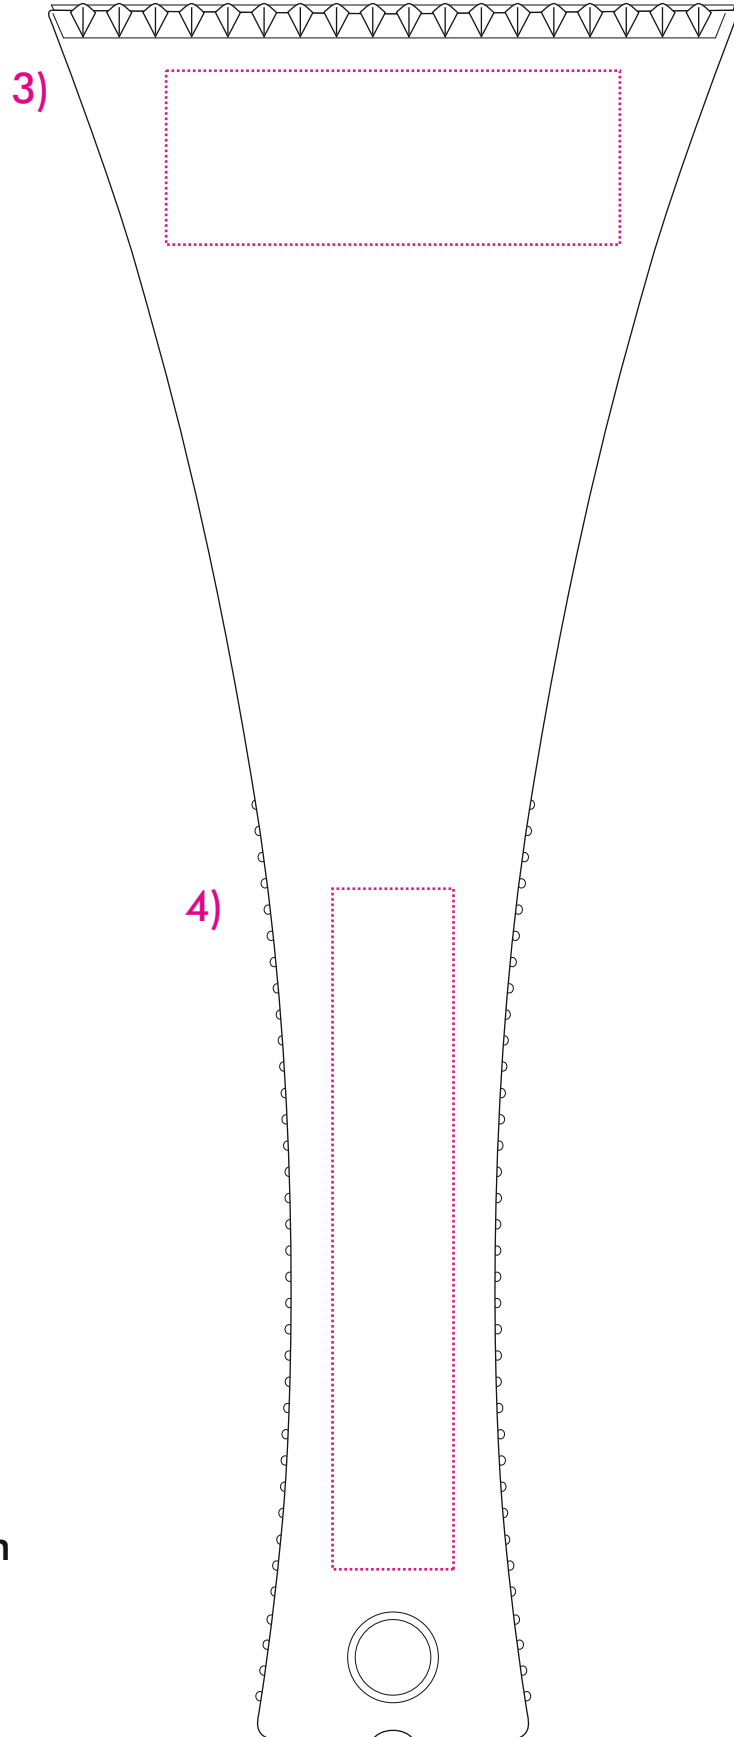

Art.Nr. 7393

3) 60 x 23 mm

4) 16 x 90 mm

Max. Druckfläche

Max. print area

Max. drukoppervlakte

Surface d'impression

Superficie máxima de impresión

Max. misure stampa

Druck max. 3c

Print max. 3c

Max. aantal kleuren druk 3c

Impression max. 3c

Impresión max. 3c

Max. colori da stampa 3c

Position ProdSG:

- Artikel / Rückseite über Loch

Etikett:

- transparent / 17,8x10mm