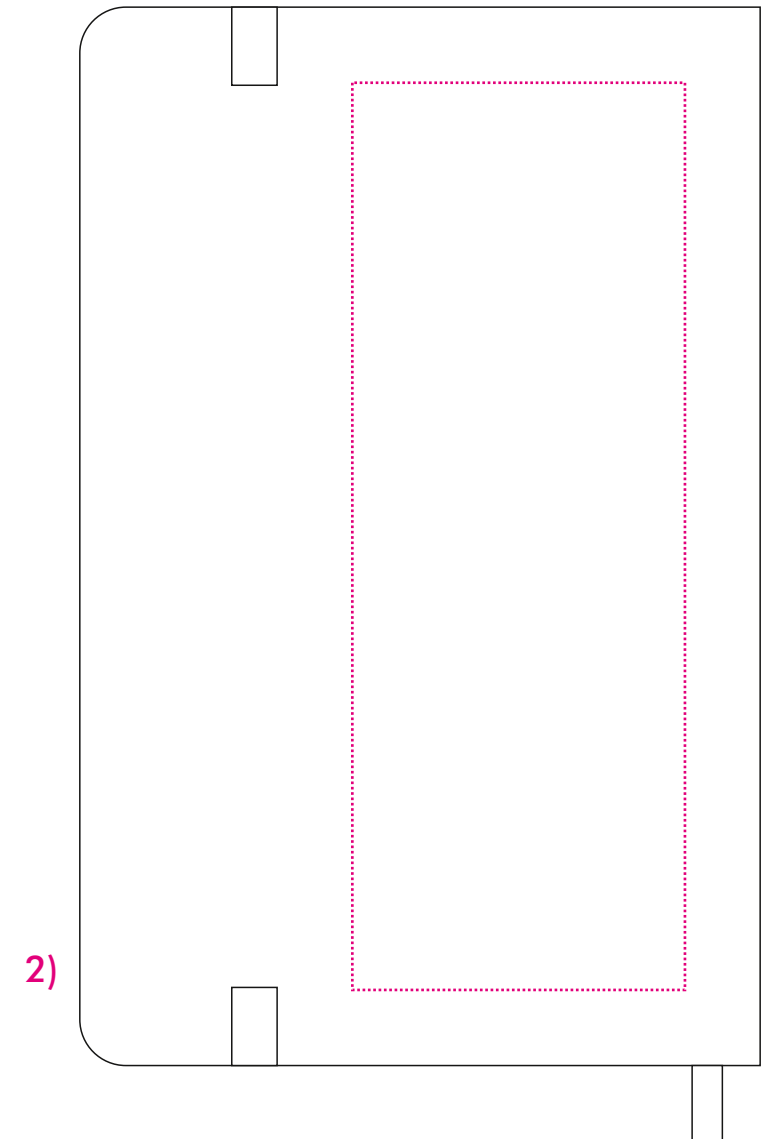

Siebdruck

Screenprinting | Zeefdruk | Sérigraphie | Serigrafía | Serigrafia

Art.Nr. 7358

1) 70 x 120 mm

2) 44 x 120 mm

Max. Druckfläche

Max. print area

Max. drukoppervlakte

Surface d'impression

Superficie máxima de impresión

Max. misura stampa

Druck max. 2c

Print max. 2c

Max. aantal kleuren druk 2c

Impression max. 2c

Impresión max. 2c

Max. colori da stampa 2c

Durch leicht genarbte Oberfläche „blutet“ der Druck leicht aus.
Bitte beachten Sie, dass dies nicht als Reklamationsgrund anerkannt wird.
Due to a rough surface the print can be blurry.
Please note, that this is not a reason for complaint.

ProdSG Platzierung:
auf Polybeutel, unten rechts
17,8x10mm