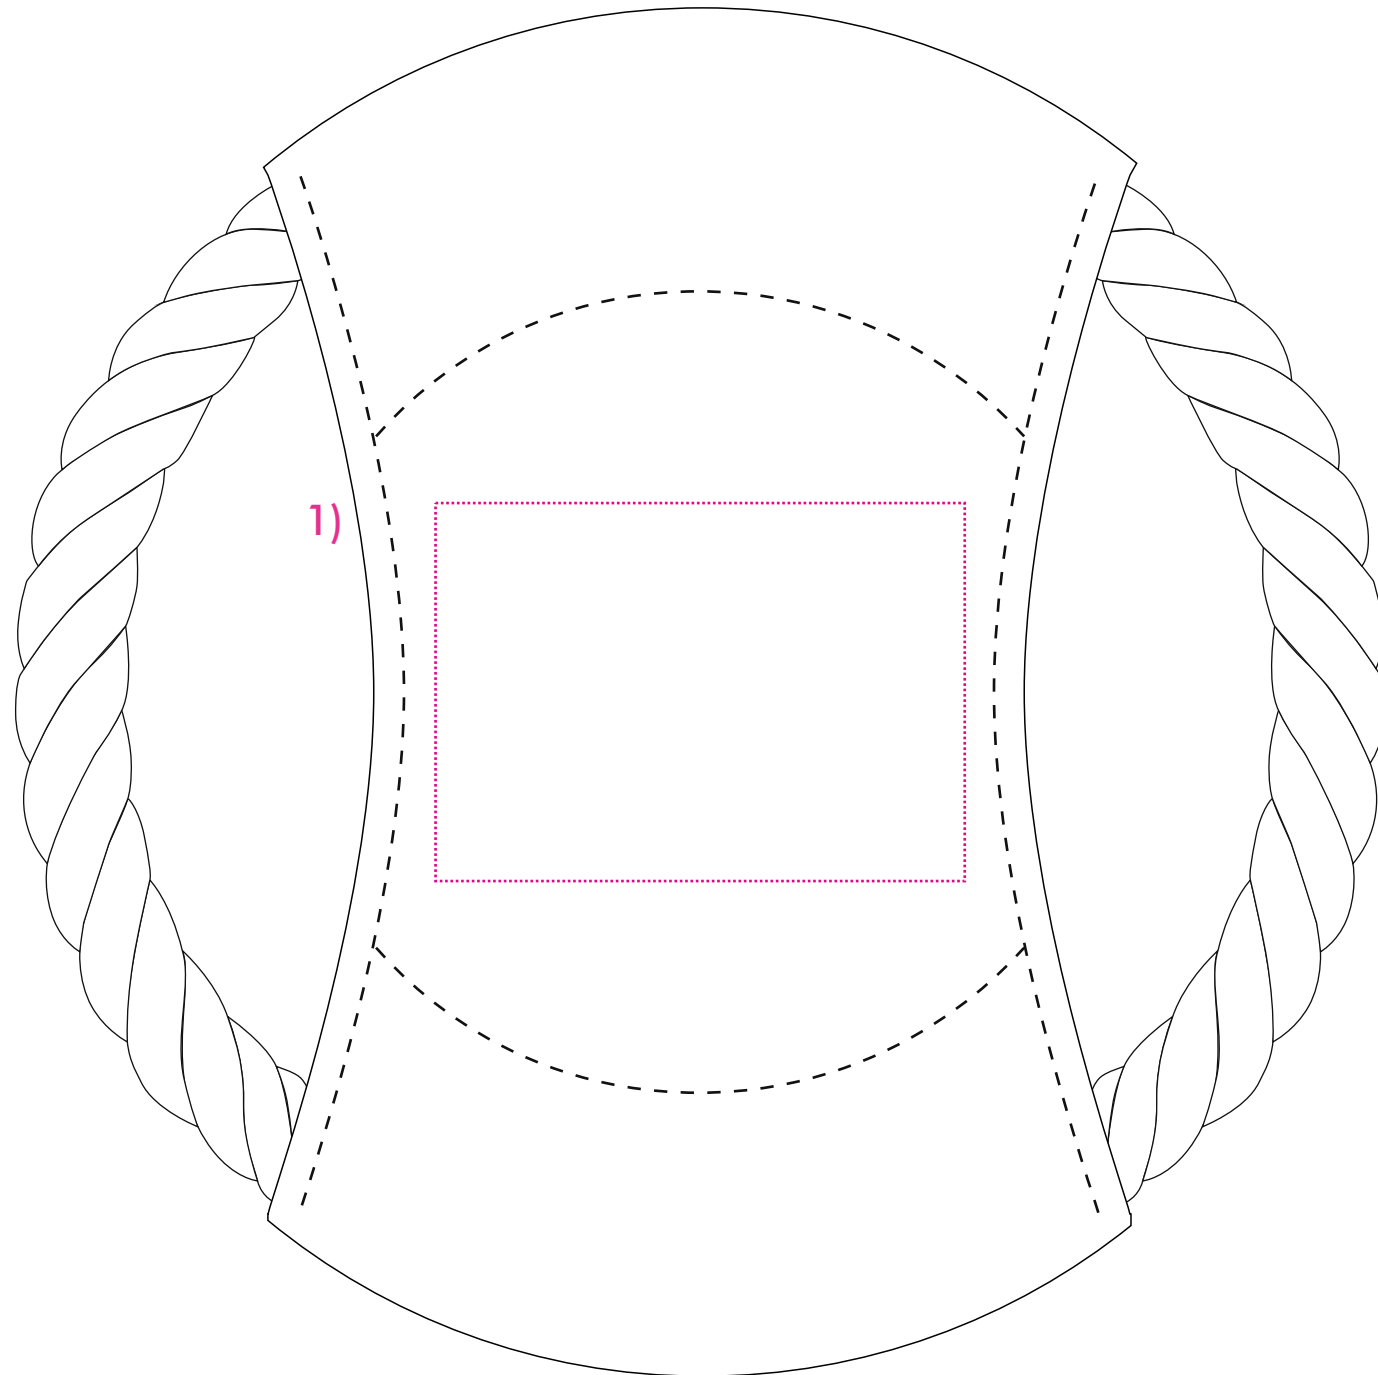

Siebdruck

Screenprinting | Zeefdruk | Sérigraphie | Serigrafia | Serigrafia

Art.Nr. 7729

1) 70 x 50 mm

Max. Druckfläche

Max. print area

Max. drukoppervlakte

Surface d'impression

Superficie máxima de impresión

Max. misure stampa

Druck max. 1c

Print max. 1c

Max. aantal kleuren druk 1c

Impression max. 1c

Impresión max. 1c

Max. colori da stampa 1c

Seite 1/1

ProdSG Platzierung:

- Artikel/ unterhalb der
Naht unten rechts

Etikett:

- 17,8 x 10mm