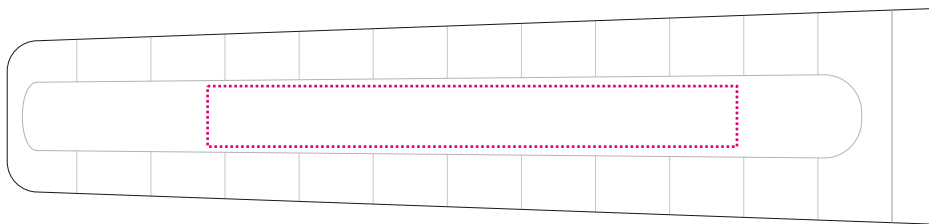

max. Druckfläche

max. print area

Max. Drukoppervlakte

surface d'impression

superficie máxima de impresión

Max. Misure stampa

Druck max. 2c

Print max. 2c

Max. aantal kleuren druk 2c

Impression max. 2c

Impresión max. 2c

Max. colori da stampa 2c

44)

42)

41)

43)

Doming

Art.Nr. 7386

41) ø 22 mm

42) ø 22 mm

Max. Druckfläche

Max. print area

Max. drukoppervlakte

Surface d'impression

Superficie máxima de impresión

Max. misure stampa

Seite 2/2

3mm Beschnittzugabe - 3 mm Bleed - 3 mm valse snit - 3 mm saigner - Sangrado de 3 mm - 3 mm di abbondanza

Begrenzung wichtiger Motivdetails/border important picture details/ Begrenzing belangrijke Motief details/
Touchent important image details/ Limitacion importantes detalles del diseño/ Limitazione importanti dettagli disegno (18 x 18 mm)