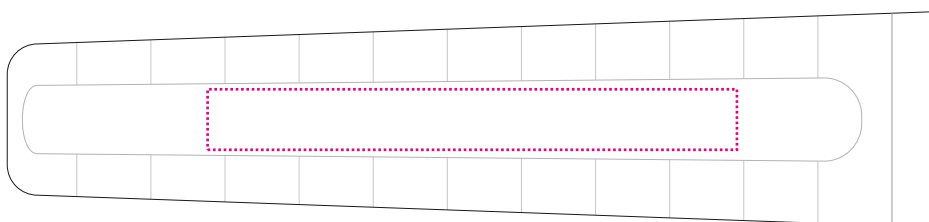

max. Druckfläche

max. print area

Max. Drukoppervlakte

surface d'impression

superficie máxima de impresión

Max. Misure stampa

Druck max. 2c

Print max. 2c

Max. aantal kleuren druk 2c

Impression max. 2c

Impresión max. 2c

Max. colori da stampa 2c

44)

42)

41)

43)

Doming

Art.Nr. 7386

41) ø 22 mm

42) ø 22 mm

Max. Druckfläche

Max. print area

Max. drukoppervlakte

Surface d'impression

Superficie máxima de impresión

Max. misure stampa

Seite 2/2

3mm Beschnittzugabe - 3 mm Bleed - 3 mm valse snit - 3 mm saigner - Sangrado de 3 mm - 3 mm di abbondanza

Begrenzung wichtiger Motivdetails/border important picture details/ Begrenzing belangrijke Motief details/
Touchent important image details/ Limitacion importantes detalles del diseño/ Limitazione importanti dettagli disegno (18 x 18 mm)