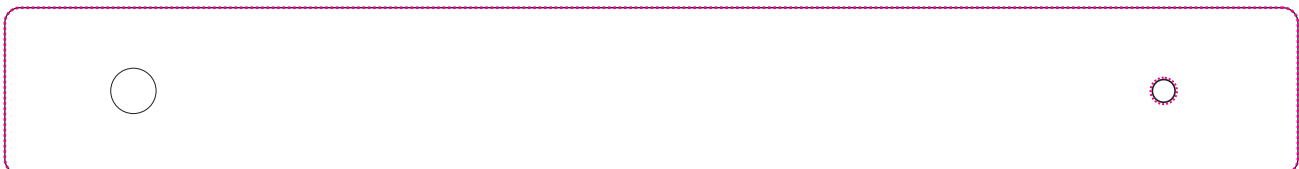

Art.Nr. EX5_7391

1) 160 x 12 mm

Max. Druckfläche

Max. print area

Max. drukoppervlakte

Surface d'impression

Superficie máxima de impresión

Max. misura stampa

Druck max. 1c / einseitig

Print max. 1c / one side

Max. aantal kleuren druk 1c / 1 zijde

Impression max. 1c / unilatérale

Impresión max. 1c / unilateral

Max. colori da stampa 1c / unilaterale

1)

Anspritzpunkt

Position ProdSG:
auf PB (200er) unten rechts

Etikett:
17,8x10mm

Art.Nr. EX5_7391

1) 170 x 22 mm

Max. Druckfläche

Max. print area

Max. drukoppervlakte

Surface d'impression

Superficie máxima de impresión

Max. misura stampa

Druck max. einseitig

Print max. one side

Max. aantal kleuren druk 1 zijde

Impression max. unilatérale

Impresión max. unilateral

Max. colori da stampa unilaterale