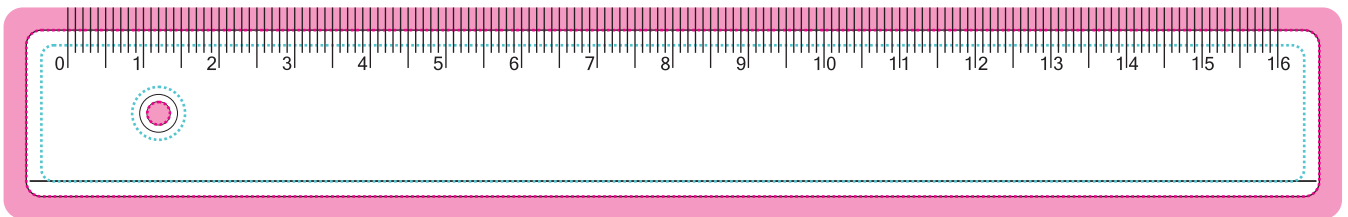

Art.Nr. EX5_7391

1) 170 x 22 mm

Max. Druckfläche

Max. print area

Max. drukoppervlakte

Surface d'impression

Superficie máxima de impresión

Max. misura stampa

Druck max. einseitig

Print max. one side

Max. aantal kleuren druk 1 zijde

Impression max. unilatérale

Impresión max. unilateral

Max. colori da stampa unilaterale

3mm Beschnittzugabe - 3 mm Bleed - 3 mm valse snit - 3 mm saigner - Sangrado de 3 mm - 3 mm di abbondanza

Begrenzung wichtiger Motivdetails/border important picture details/ Begrenzing belangrijke Motief details/
Touchent important image details/ Limitacion importantes detalles del diseño/ Limitazione importanti dettagli disegno (167 x 18 mm)

1)

Anspritzpunkt

Position ProdSG:
auf PB (200er) unten rechts

Etikett:
17,8x10mm