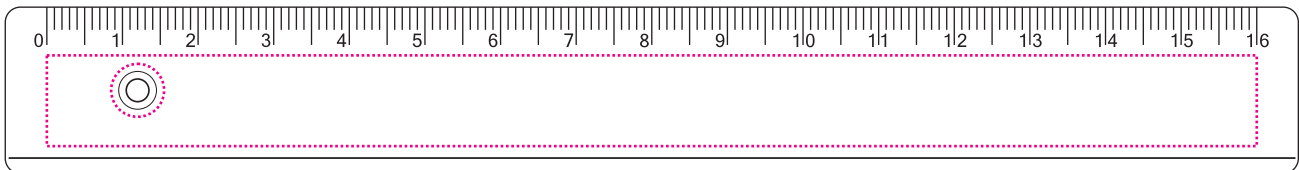

Art.Nr. EX5_7391

1) 160 x 12 mm

Max. Druckfläche

Max. print area

Max. drukoppervlakte

Surface d'impression

Superficie máxima de impresión

Max. misura stampa

Druck max. 1c / einseitig

Print max. 1c / one side

Max. aantal kleuren druk 1c / 1 zijde

Impression max. 1c / unilatérale

Impresión max. 1c / unilateral

Max. colori da stampa 1c / unilaterale

1)

Anspritzpunkt

Position ProdSG:
auf PB (200er) unten rechts

Etikett:
17,8x10mm

Art.Nr. EX5_7391

1) 170 x 22 mm

Max. Druckfläche

Max. print area

Max. drukoppervlakte

Surface d'impression

Superficie máxima de impresión

Max. misura stampa

Druck max. einseitig

Print max. one side

Max. aantal kleuren druk 1 zijde

Impression max. unilatérale

Impresión max. unilateral

Max. colori da stampa unilaterale