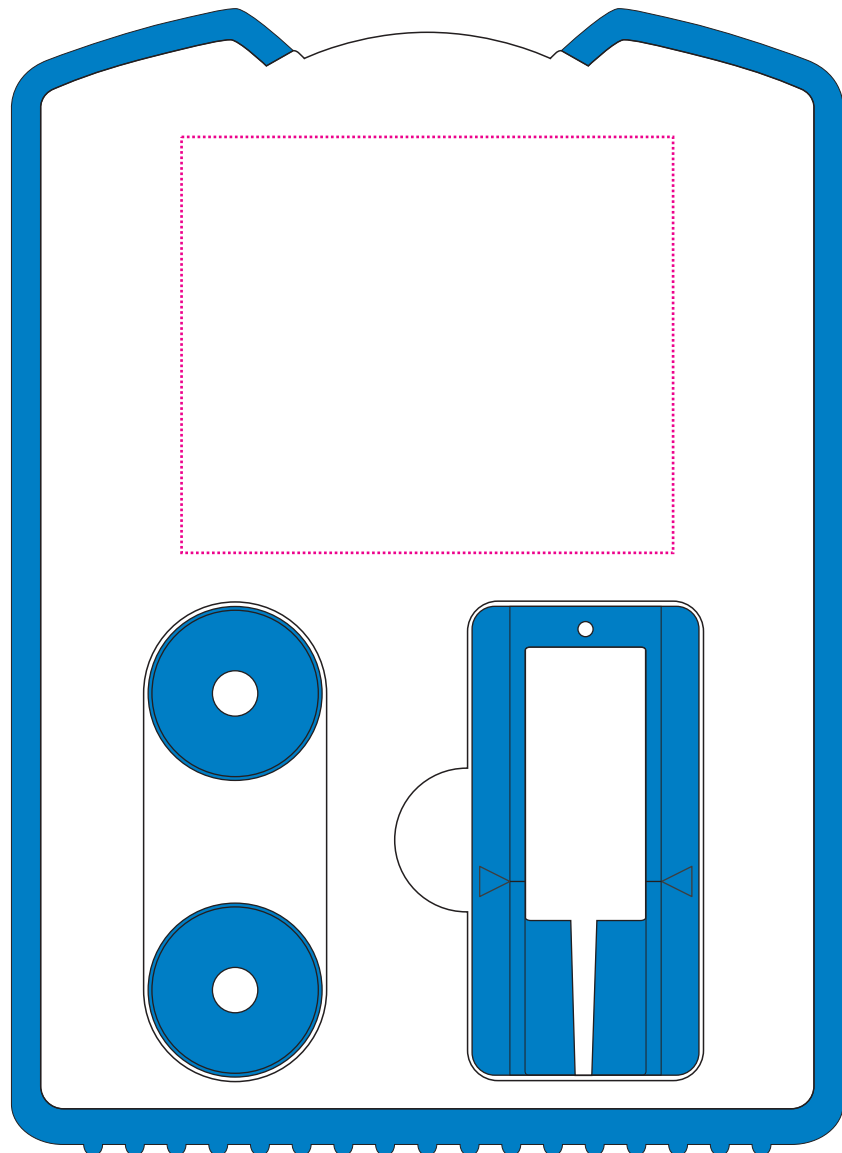

Art.Nr. 7987

2) 65 x 55 mm

Max. Druckfläche

Max. print area

Max. drukoppervlakte

Surface d'impression

Superficie máxima de impresión

Max. misura stampa

2)

ProdSG Platzierung:
Vorderteil, unten
17,8x10mm