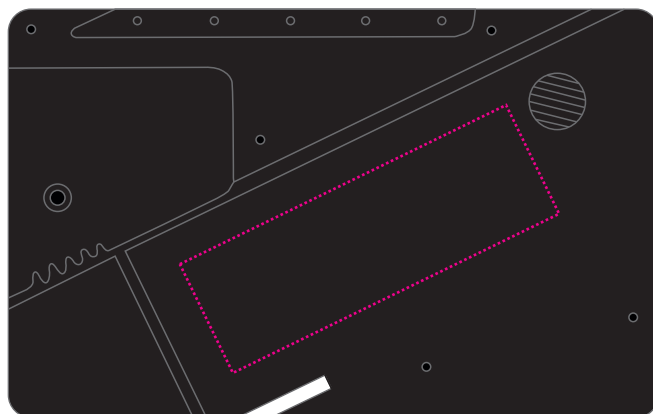

Art.Nr. 8459

2) 48 x 16 mm

Max. Druckfläche

Max. print area

Max. drukoppervlakte

Surface d'impression

Superficie máxima de impresión

Max. misura stampa

Druck max. 1c (weiß, silber oder gold)

Print max. 1c (white, silver or gold)

Max. aantal kleuren druk 1c (wit, zilver of gouden)

Impression max. 1c (blanc, argenté ou or)

Impresión max. 1c (blanco, plata o oro)

Max. colori da stampa 1c (bianco, argento o oro)

2)

Innenseite

ProdSG Platzierung:
auf UK (50) unten rechts

Etikett:
17,8 x 10mm