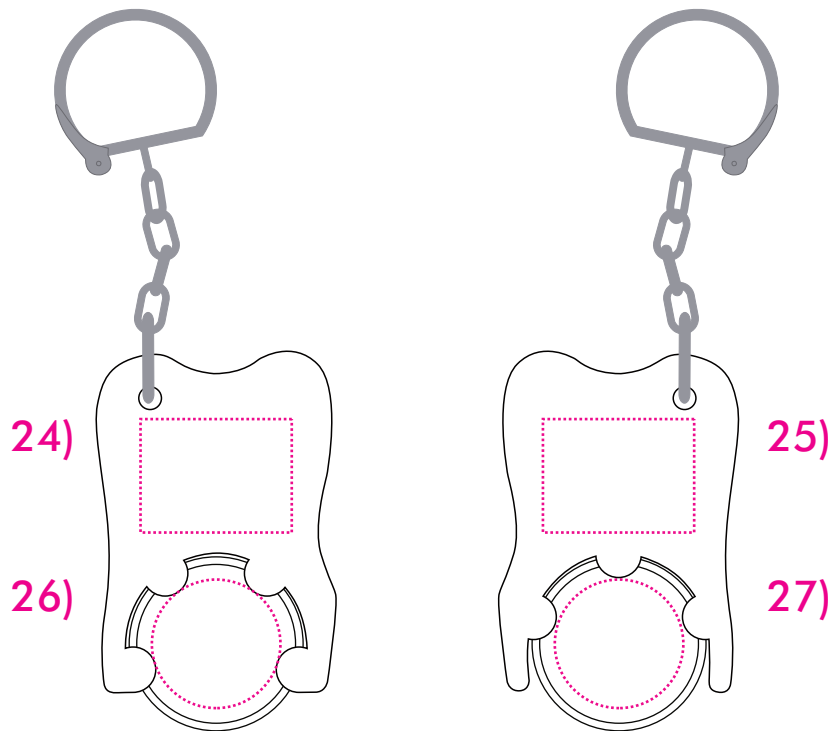

## Art.Nr. 8287K

24) 20 x 15 mm

25) 20 x 15 mm

26) ø 17 mm

27) ø 17 mm

Max. Druckfläche

Max. print area

Max. drukoppervlakte

Surface d'impression

Superficie máxima de impresión

Max. misure stampa

-----  
Druck max. 4c

Print max. 4c

Max. aantal kleuren druk 4c

Impression max. 4c

Impresión max. 4c

Max. colori da stampa 4c

### Position ProdSG:

- auf PB (50)

Etikett:

- 17,8 x 10 mm