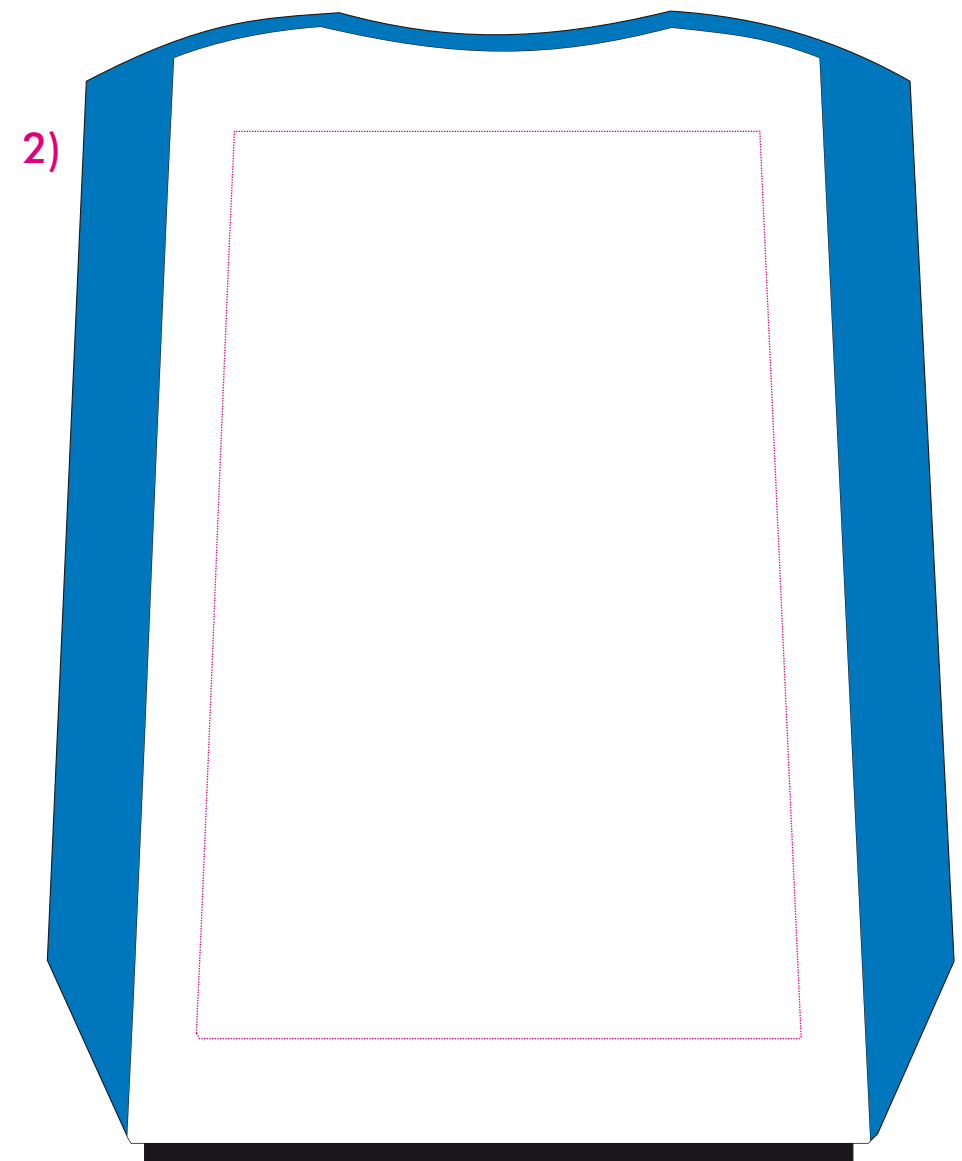

Siebdruck

Screenprinting | Zeefdruk | Sérigraphie | Serigrafia | Serigrafia

Art.Nr. EX5_7290

2) 80 x 120 mm

Max. Druckfläche

Max. print area

Max. drukoppervlakte

Surface d'impression

Superficie máxima de impresión

Max. misura stampa

Druck max. 1c / einseitig

Print max. 1c / one side

Max. aantal kleuren druk 1c / 1 zijde

Impression max. 1c / unilatérale

Impresión max. 1c / unilateral

Max. colori da stampa 1c / unilaterale

Digitaldruck

Digital printing | Digitale druk | Impression numérique | Impresión digital | Stampa digitale

Art.Nr. EX5_7290

2) 94 x 144 mm

Max. Druckfläche

Max. print area

Max. drukoppervlakte

Surface d'impression

Superficie máxima de impresión

Max. misure stampa

Druck max. einseitig

Print max. one side

Max. aantal kleuren druk 1 zijde

Impression max. unilatérale

Impresión max. unilateral

Max. colori da stampa unilaterale