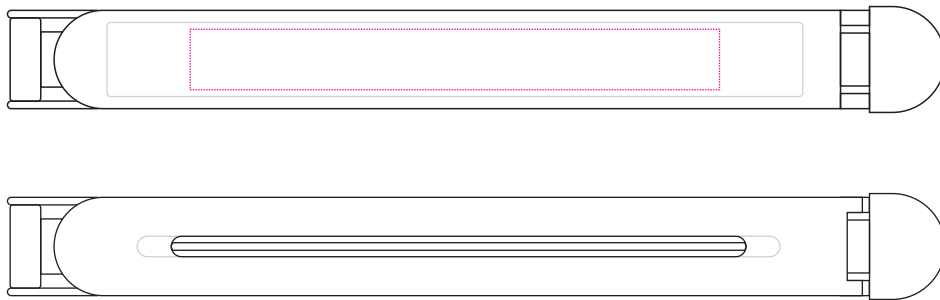

Art.Nr. 8525

1) 70 x 8 mm

Max. Druckfläche

Max. print area

Max. drukoppervlakte

Surface d'impression

Superficie máxima de impresión

Max. misura stampa

Druck max. 1c

Print max. 1c

Max. aantal kleuren druk 1c

Impression max. 1c

Impresión max. 1c

Max. colori da stampa 1c

1)

Position ProdSG:

- auf PB (50)

Etikett:

- 17,8 x 10 mm