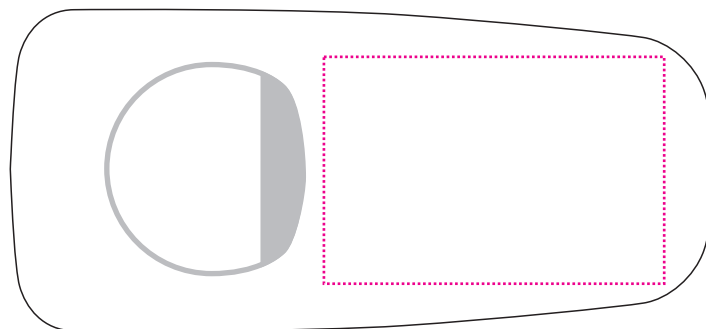

Tampondruck

Pad printing | Tampondruk | Impression au tampon | Tampografía | Tampografia

Seite 1/2

Art.Nr. 7538

1) 45 x 30 mm

Max. Druckfläche

Max. print area

Max. drukoppervlakte

Surface d'impression

Superficie máxima de impresión

Max. misure stampa

Druck max. 4c

Print max. 4c

Max. aantal kleuren druk 4c

Impression max. 4c

Impresión max. 4c

Max. colori da stampa 4c

1)

Art.Nr. 7538

1) 45 x 37 mm

Max. Druckfläche

Max. print area

Max. drukoppervlakte

Surface d'impression

Superficie máxima de impresión

Max. misura stampa