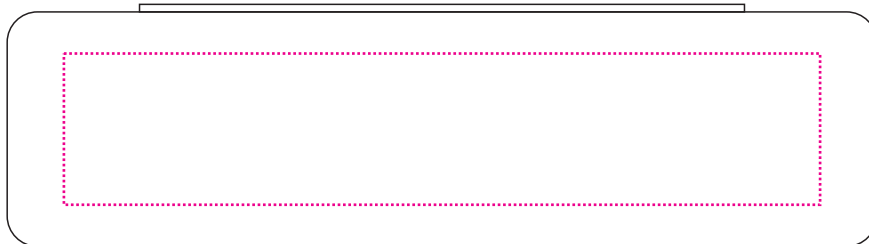

## Art.Nr. 8673

16) 100 x 20 mm

17) 100 x 20 mm

Max. Druckfläche

Max. print area

Max. drukoppervlakte

Surface d'impression

Superficie máxima de impresión

Max. misura stampa

16)

17)

ProdSG Platzierung:

Artikel RS

17,8x10mm