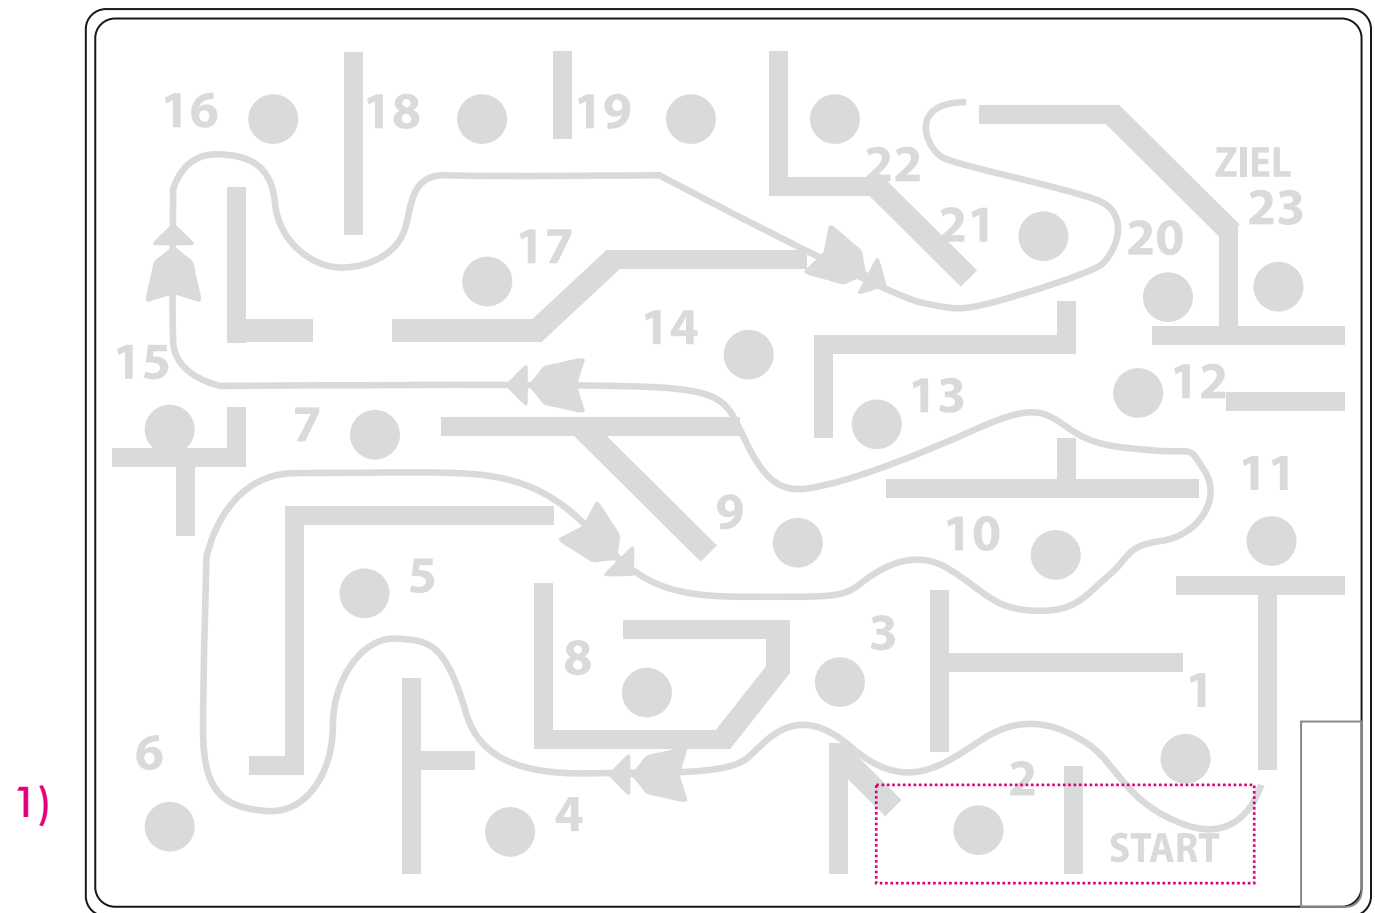

Siebdruck

Screenprinting | Zeefdruk | Sérigraphie | Serigrafía | Serigrafia

Seite 1/2

Art.Nr. 7052

1) 50 x 13 mm (max. 1c)

2) 163 x 113 mm (max. 4c)

Max. Druckfläche

Max. print area

Max. drukoppervlakte

Surface d'impression

Superficie máxima de impresión

Max. misura stampa

Art.Nr. 7052

2) 163 x 113 mm

Max. Druckfläche

Max. print area

Max. drukoppervlakte

Surface d'impression

Superficie máxima de impresión

Max. misura stampa

2)