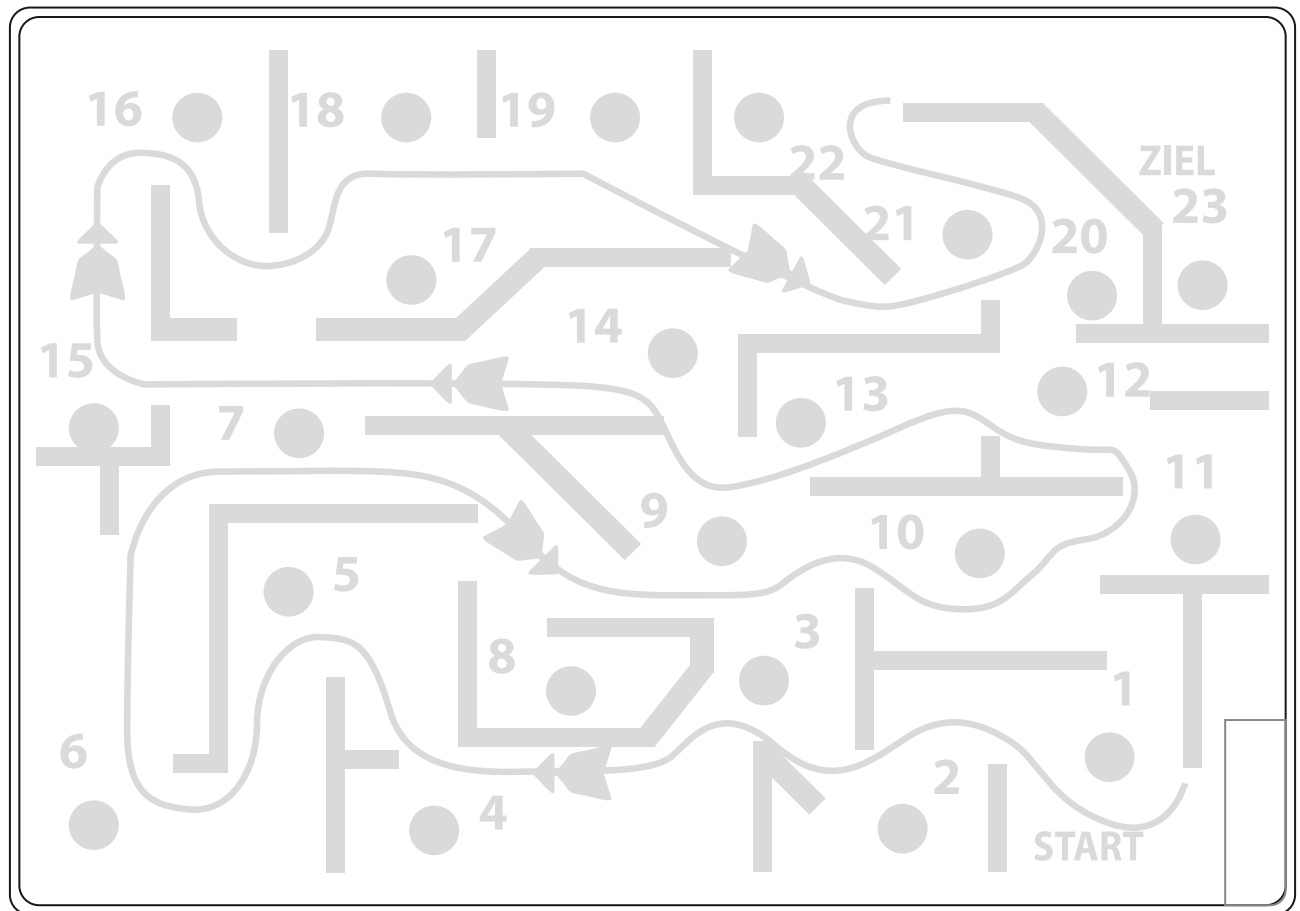

Siebdruck

Screenprinting | Zeefdruk | Sérigraphie | Serigrafía | Serigrafia

Seite 1/2

Art.Nr. 7052

1) 50 x 13 mm (max. 1c)

2) 163 x 113 mm (max. 4c)

Max. Druckfläche

Max. print area

Max. drukoppervlakte

Surface d'impression

Superficie máxima de impresión

Max. misura stampa

Art.Nr. 7052

2) 163 x 113 mm

Max. Druckfläche

Max. print area

Max. drukoppervlakte

Surface d'impression

Superficie máxima de impresión

Max. misura stampa

2)