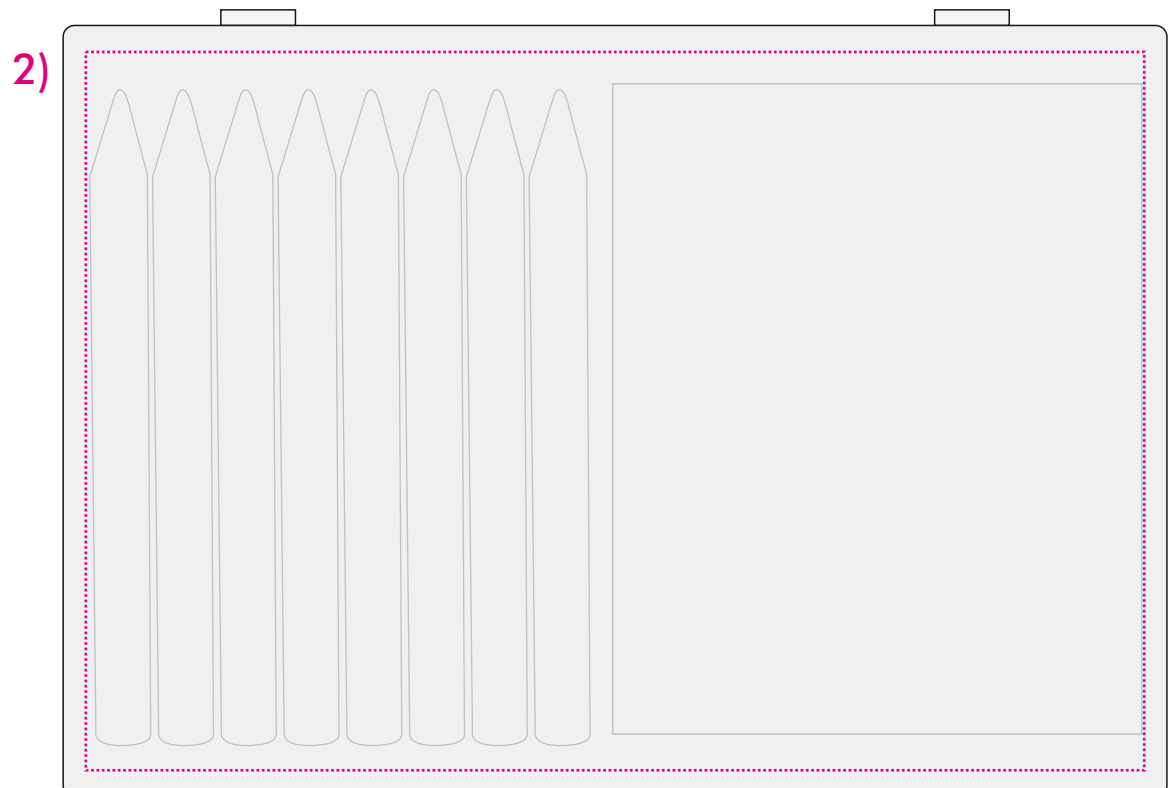

Siebdruck

Screenprinting | Zeefdruk | Sérigraphie | Serigrafía | Serigrafia

Seite 1/2

Art.Nr. 7140

1) 140 x 95 mm

2) 140 x 95 mm

Max. Druckfläche

Max. print area

Max. drukoppervlakte

Surface d'impression

Superficie máxima de impresión

Max. misura stampa

Art.Nr. 7140

1) 140 x 95 mm

2) 140 x 95 mm

Max. Druckfläche

Max. print area

Max. drukoppervlakte

Surface d'impression

Superficie máxima de impresión

Max. misure stampa