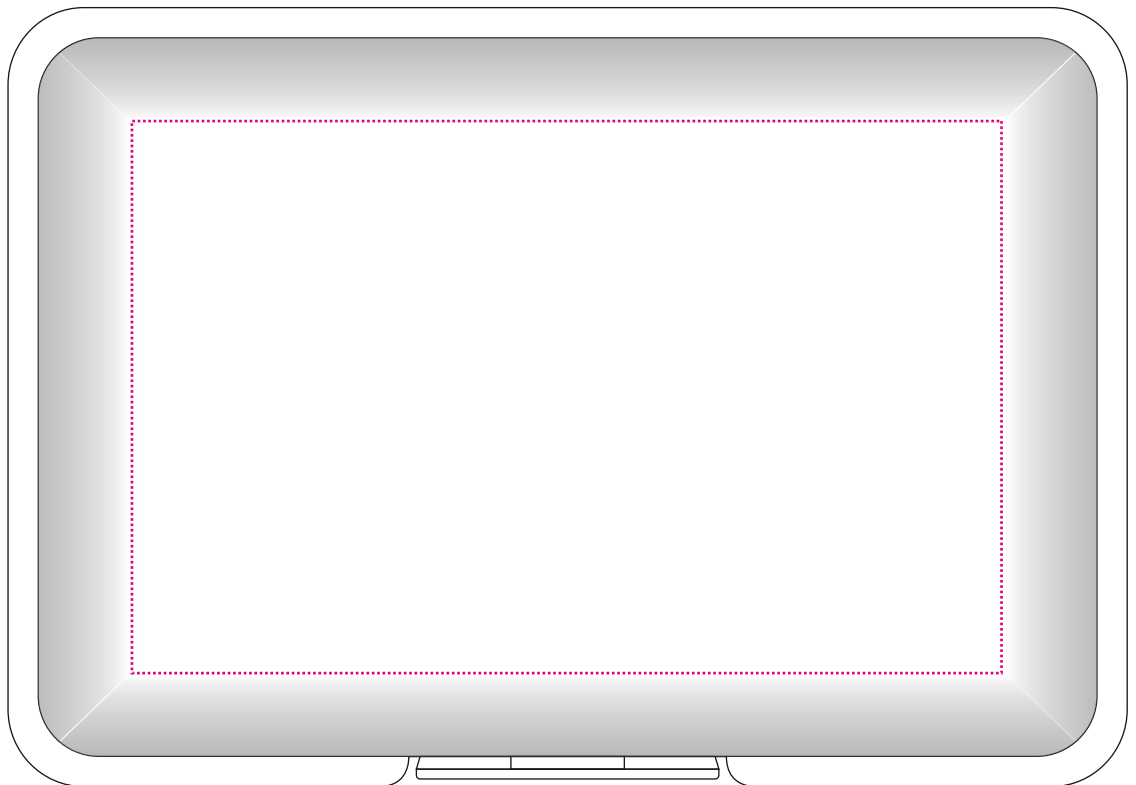

Art.Nr. 7262

16) 115 x 73 mm

Max. Druckfläche

Max. print area

Max. drukoppervlakte

Surface d'impression

Superficie máxima de impresión

Max. misura stampa

16)

ProdSG Platzierung:

- RS / neben

Lebensmittelzeichen

Etikett:

- 17,8 x 10mm