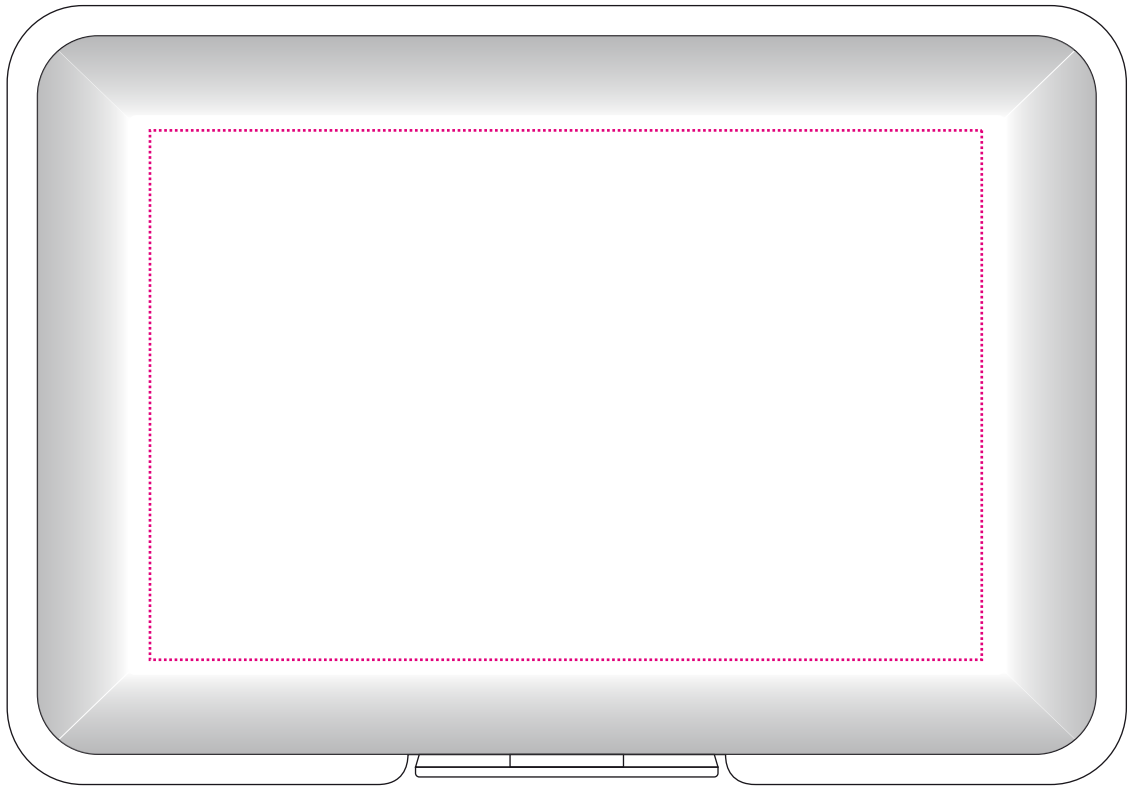

Art.Nr. 7262

16) 110 x 70 mm

Max. Druckfläche

Max. print area

Max. drukoppervlakte

Surface d'impression

Superficie máxima de impresión

Max. misura stampa

16)

ProdSG Platzierung:

- RS / neben

Lebensmittelzeichen

Etikett:

- 17,8 x 10mm