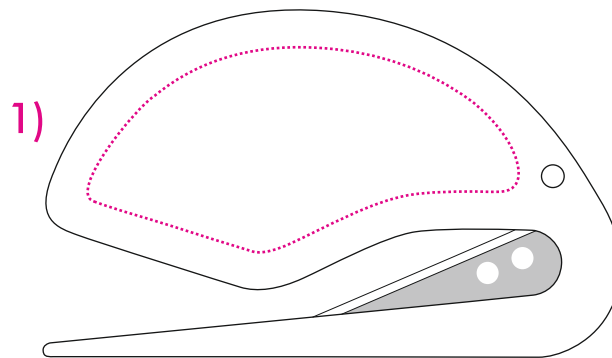

Art.Nr. 7415

1) 57 x 27 mm

2) 48 x 11 mm

Max. Druckfläche

Max. print area

Max. drukoppervlakte

Surface d'impression

Superficie máxima de impresión

Max. misura stampa

Druck max. 4c

Print max. 4c

Max. aantal kleuren druk 4c

Impression max. 4c

Impresión max. 4c

Max. colori da stampa 4c

Position ProdSG:

- PB 100er / Oberseite

Etikett:

- weiß / 17,8 x 10mm

Art.Nr. 7415

1) 74 x 44 mm

2) 74 x 44 mm

Max. Druckfläche

Max. print area

Max. drukoppervlakte

Surface d'impression

Superficie máxima de impresión

Max. misura stampa

Position ProdSG:

- PB 100er / Oberseite

Etikett:

- weiß / 17,8 x 10mm