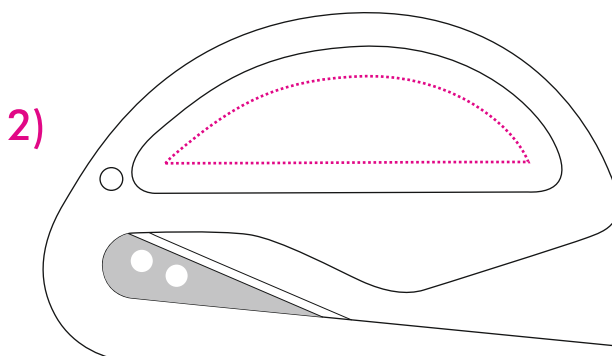

Art.Nr. 7415

1) 57 x 27 mm

2) 48 x 11 mm

Max. Druckfläche

Max. print area

Max. drukoppervlakte

Surface d'impression

Superficie máxima de impresión

Max. misura stampa

Druck max. 4c

Print max. 4c

Max. aantal kleuren druk 4c

Impression max. 4c

Impresión max. 4c

Max. colori da stampa 4c

Position ProdSG:

- PB 100er / Oberseite

Etikett:

- weiß / 17,8 x 10mm

Art.Nr. 7415

1) 74 x 44 mm

2) 74 x 44 mm

Max. Druckfläche

Max. print area

Max. drukoppervlakte

Surface d'impression

Superficie máxima de impresión

Max. misura stampa

Position ProdSG:

- PB 100er / Oberseite

Etikett:

- weiß / 17,8 x 10mm