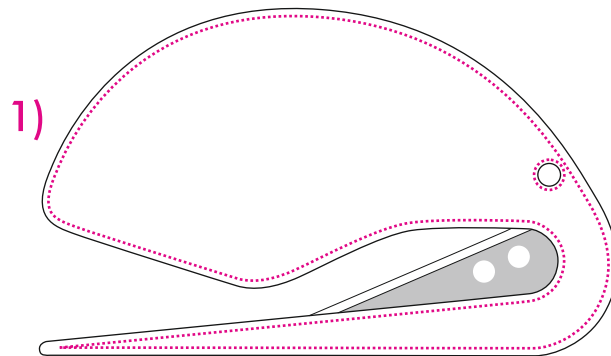

Art.Nr. 7415

1) 57 x 27 mm

2) 48 x 11 mm

Max. Druckfläche

Max. print area

Max. drukoppervlakte

Surface d'impression

Superficie máxima de impresión

- PB 100er / Oberseite

Etikett:

- weiß / 17,8 x 10mm

Art.Nr. 7415

1) 74 x 44 mm

2) 74 x 44 mm

Max. Druckfläche

Max. print area

Max. drukoppervlakte

Surface d'impression

Superficie máxima de impresión

Max. misura stampa

Position ProdSG:

- PB 100er / Oberseite

Etikett:

- weiß / 17,8 x 10mm