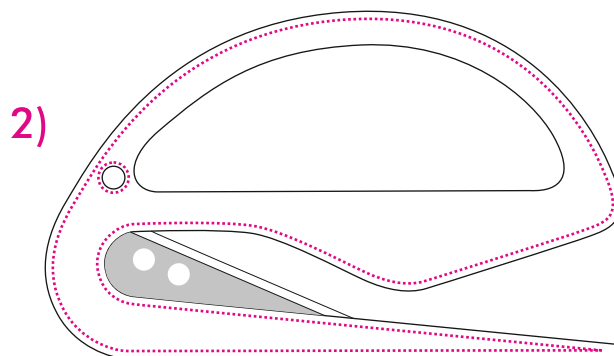

Art.Nr. 7415

1) 57 x 27 mm

2) 48 x 11 mm

Max. Druckfläche

Max. print area

Max. drukoppervlakte

Surface d'impression

Superficie máxima de impresión

- PB 100er / Oberseite

Etikett:

- weiß / 17,8 x 10mm

Art.Nr. 7415

1) 74 x 44 mm

2) 74 x 44 mm

Max. Druckfläche

Max. print area

Max. drukoppervlakte

Surface d'impression

Superficie máxima de impresión

Max. misura stampa

Position ProdSG:

- PB 100er / Oberseite

Etikett:

- weiß / 17,8 x 10mm