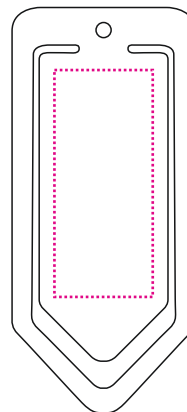

Tampondruck

Seite 1/2

Pad printing | Tampondruk | Impression au tampon | Tampografía | Tampografia

Art.Nr. 8638

1) 13 x 30 mm

2) 13 x 30 mm

Max. Druckfläche

Max. print area

Max. drukoppervlakte

Surface d'impression

Superficie máxima de impresión

Max. misura stampa

Druck max. 4c

Print max. 4c

Max. aantal kleuren druk 4c

Impression max. 4c

Impresión max. 4c

Max. colori da stampa 4c

1)

2)

Art.Nr. 8638

1) 15 x 38 mm

2) 15 x 38 mm

Max. Druckfläche

Max. print area

Max. drukoppervlakte

Surface d'impression

Superficie máxima de impresión

Max. misura stampa

1)

2)