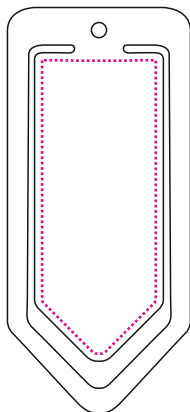

Tampondruck

Seite 1/2

Pad printing | Tampondruk | Impression au tampon | Tampografía | Tampografia

Art.Nr. 8638

1) 13 x 30 mm

2) 13 x 30 mm

Max. Druckfläche

Max. print area

Max. drukoppervlakte

Surface d'impression

Superficie máxima de impresión

Max. misura stampa

Druck max. 4c

Print max. 4c

Max. aantal kleuren druk 4c

Impression max. 4c

Impresión max. 4c

Max. colori da stampa 4c

1)

2)

Art.Nr. 8638

1) 15 x 38 mm

2) 15 x 38 mm

Max. Druckfläche

Max. print area

Max. drukoppervlakte

Surface d'impression

Superficie máxima de impresión

Max. misura stampa

1)

2)