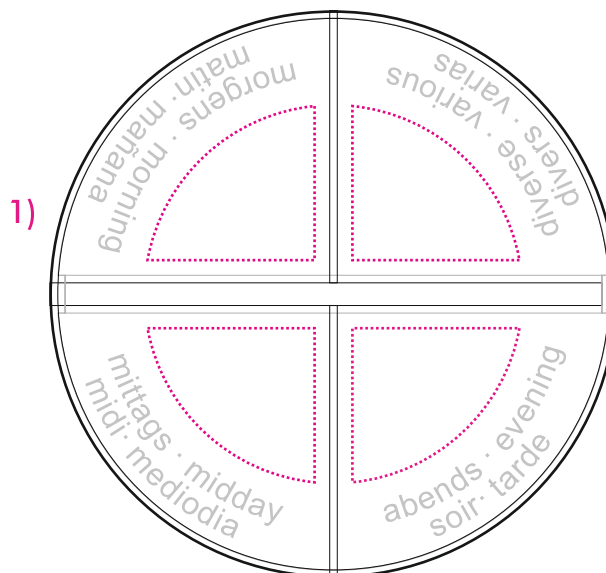

Art.Nr. 7642

1) ø 50 mm

2) ø 50 mm

Max. Druckfläche

Max. print area

Max. drukoppervlakte

Surface d'impression

Superficie máxima de impresión

Max. misure stampa

Druck max. 4c

Print max. 4c

Max. aantal kleuren druk 4c

Impression max. 4c

Impresión max. 4c

Max. colori da stampa 4c

2)

Position ProdSG:

- Artikel / Deckelinnenseite

Etikett:

- 17,8 x 10mm