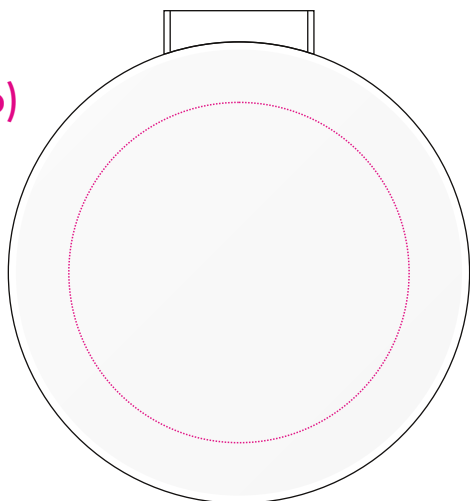

Max. misura stampa

Druck max. 4c

Print max. 4c

Max. aantal kleuren druk 4c

Impression max. 4c

Impresión max. 4c

Max. colori da stampa 4c

16)

17)

Art.Nr. 8709

16) ø 54 mm

17) ø 54 mm

Max. Druckfläche

Max. print area

Max. drukoppervlakte

Surface d'impression