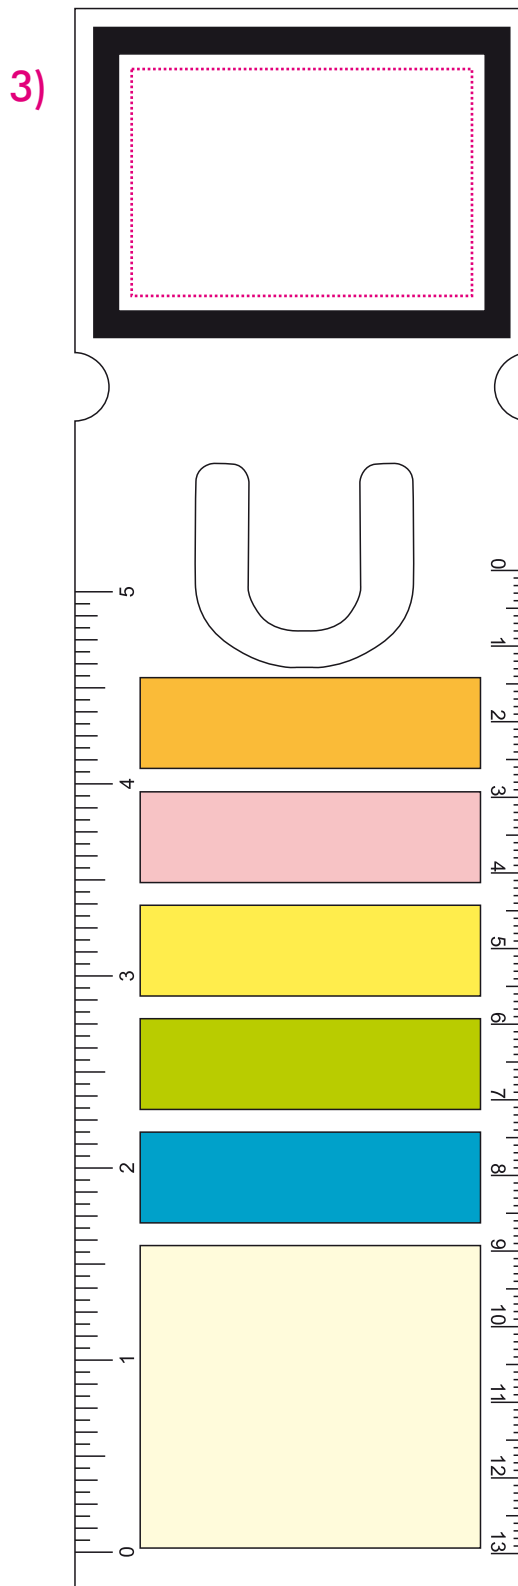

Art.Nr. 7337

3) 45 x 30 mm

Max. Druckfläche

Max. print area

Max. drukoppervlakte

Surface d'impression

Superficie máxima de impresión

Max. misura stampa

Position ProdSG:

- Polybeutel / RS unten rechts

Etikett:

- weiß - 17,8x10mm