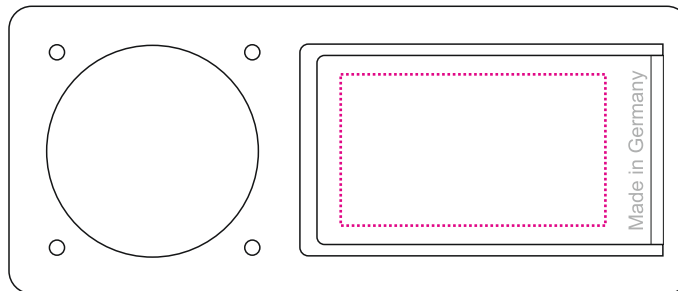

Art.Nr. 8640

1) 35 x 20 mm

2) 35 x 20 mm

Max. Druckfläche

Max. print area

Max. drukoppervlakte

Surface d'impression

Superficie máxima de impresión

Max. misure stampa

Druck max. 4c

Print max. 4c

Max. aantal kleuren druk 4c

Impression max. 4c

Impresión max. 4c

Max. colori da stampa 4c

1)