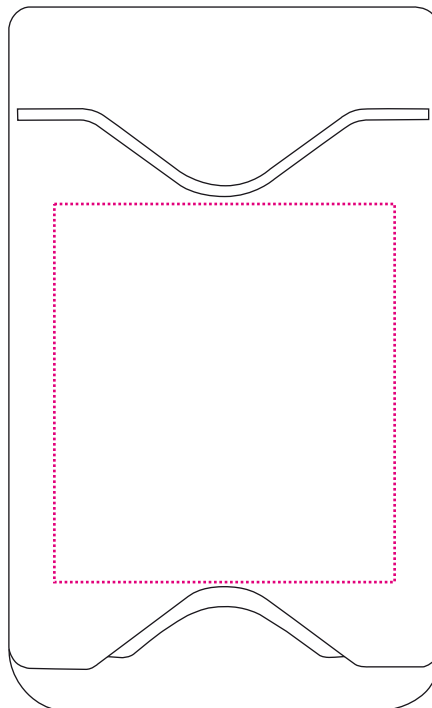

Siebdruck

Screenprinting | Zeefdruk | Sérigraphie | Serigrafía | Serigrafia

Art.Nr. 7726

2) 45 x 50 mm

Max. Druckfläche

Max. print area

Max. drukoppervlakte

Surface d'impression

Superficie máxima de impresión

Max. misura stampa

Seite 1/1

2)

ProdSG Platzierung:

- auf Umkarton

Etikett:

- 17,8 x 10mm