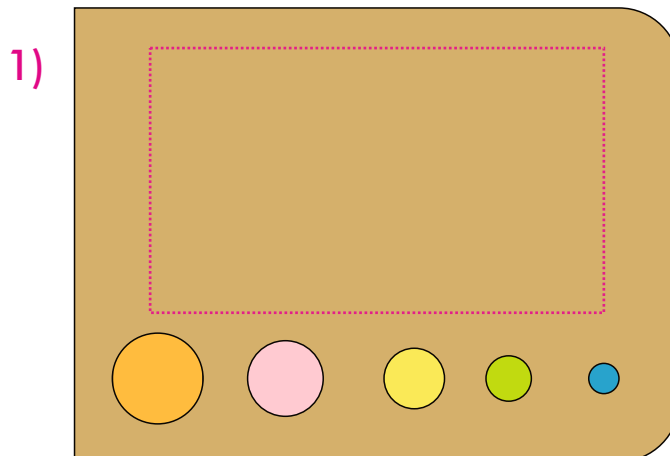

## Art.Nr. 7334

1) 60 x 35 mm

Max. Druckfläche

Max. print area

Max. drukoppervlakte

Surface d'impression

Superficie máxima de impresión

Max. misura stampa

**Achtung:**

Druckfarben können durch  
die Artikelfarbe abweichen

**Attention:**

printing colours may be deviated  
by the article colour

**Position ProdSG:**

- Artikel / auf erstes Post-it

**Etikett:**

- weiß - 17,8x10mm