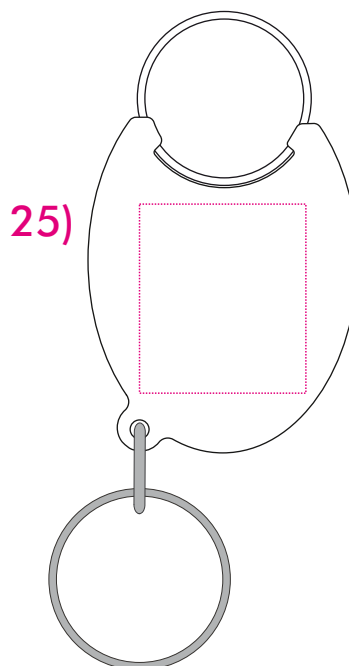

Art.Nr. 7855R

24) 22 x 25 mm

25) 22 x 25 mm

Max. Druckfläche

Max. print area

Max. drukoppervlakte

Surface d'impression

Superficie máxima de impresión

Max. misure stampa

Druck max. 4c

Print max. 4c

Max. aantal kleuren druk 4c

Impression max. 4c

Impresión max. 4c

Max. colori da stampa 4c

Art.Nr. 7855R

24) 33 x 35 mm

25) 33 x 35 mm

Max. Druckfläche

Max. print area

Max. drukoppervlakte

Surface d'impression

Superficie máxima de impresión

Max. misure stampa