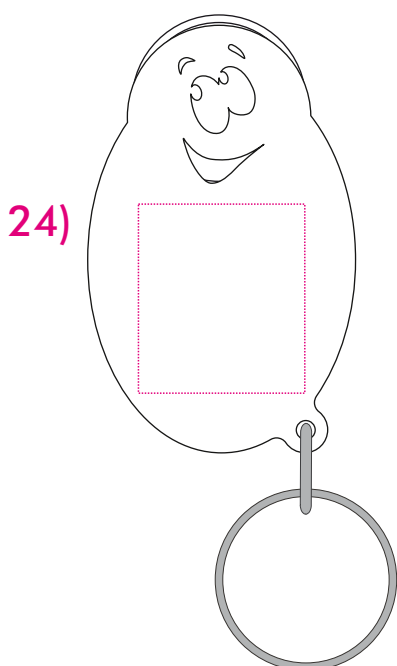

Art.Nr. 7855R

24) 22 x 25 mm

25) 22 x 25 mm

Max. Druckfläche

Max. print area

Max. drukoppervlakte

Surface d'impression

Superficie máxima de impresión

Max. misure stampa

Druck max. 4c

Print max. 4c

Max. aantal kleuren druk 4c

Impression max. 4c

Impresión max. 4c

Max. colori da stampa 4c

Art.Nr. 7855R

24) 33 x 35 mm

25) 33 x 35 mm

Max. Druckfläche

Max. print area

Max. drukoppervlakte

Surface d'impression

Superficie máxima de impresión

Max. misure stampa