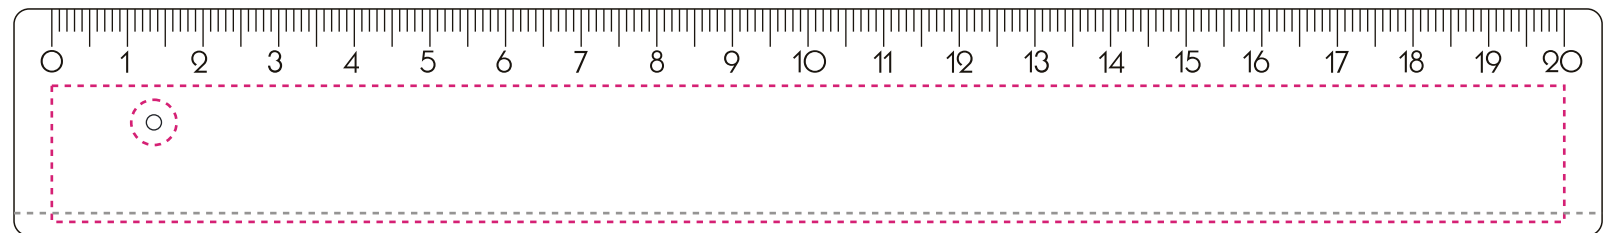

## Art.Nr. 7016

1) 200 x 18 mm

2) 200 x 18 mm

Max. Druckfläche

Max. print area

Max. drukoppervlakte

Surface d'impression

Superficie máxima de impresión

Max. misura stampa

Seite 1/2

1)

2)

Anspritzpunkt

### Tuschkante

Rückseitige Tuschkante ist bei transparenten Linealen auf der Vorderseite sichtbar!

For the transparent rulers the edge on the backside will be visible also on the front side!

Concernant la règle en transparente, le barème du recto est visible sur le verso!

## Art.Nr. 7016

1) 210 x 30 mm

Max. Druckfläche

Max. print area

Max. drukoppervlakte

Surface d'impression

Superficie máxima de impresión

Max. misure stampa