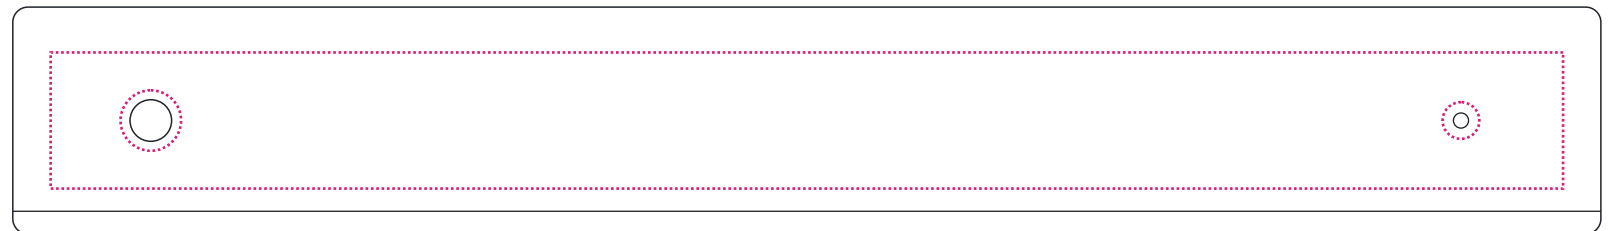

## Art.Nr. 7016

1) 200 x 18 mm

2) 200 x 18 mm

Max. Druckfläche

Max. print area

Max. drukoppervlakte

Surface d'impression

Superficie máxima de impresión

Max. misura stampa

Seite 1/2

1)

2)

Anspritzpunkt

### Tuschkante

Rückseitige Tuschkante ist bei transparenten Linealen auf der Vorderseite sichtbar!

For the transparent rulers the edge on the backside will be visible also on the front side!

Concernant la règle en transparente, le barème du recto est visible sur le verso!

Bisel trasero de las reglas transparentes visible desde delante!