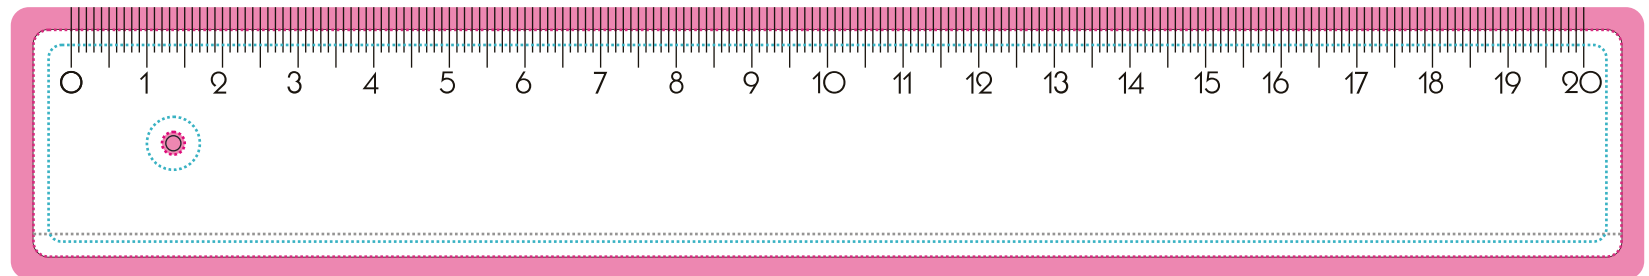

Digitaldruck

Digital printing | Digitale druk | Impression numérique | Impresión digital | Stampa digitale

Seite 2/2

Art.Nr. 7016

1) 210 x 30 mm

Max. Druckfläche

Max. print area

Max. drukoppervlakte

Surface d'impression

Superficie máxima de impresión

Max. misure stampa

3mm Beschnitzzugabe - 3 mm Bleed - 3 mm valse snit - 3 mm saigner - Sangrado de 3 mm - 3 mm di abbondanza

Begrenzung wichtiger Motivdetails/border important picture details/ Begrenzing belangrijke Motief details/
Touchet important image details/ Limitacion importantes detalles del diseño/ Limitazione importanti dettagli disegno (206 x 26 mm)

1)

2)