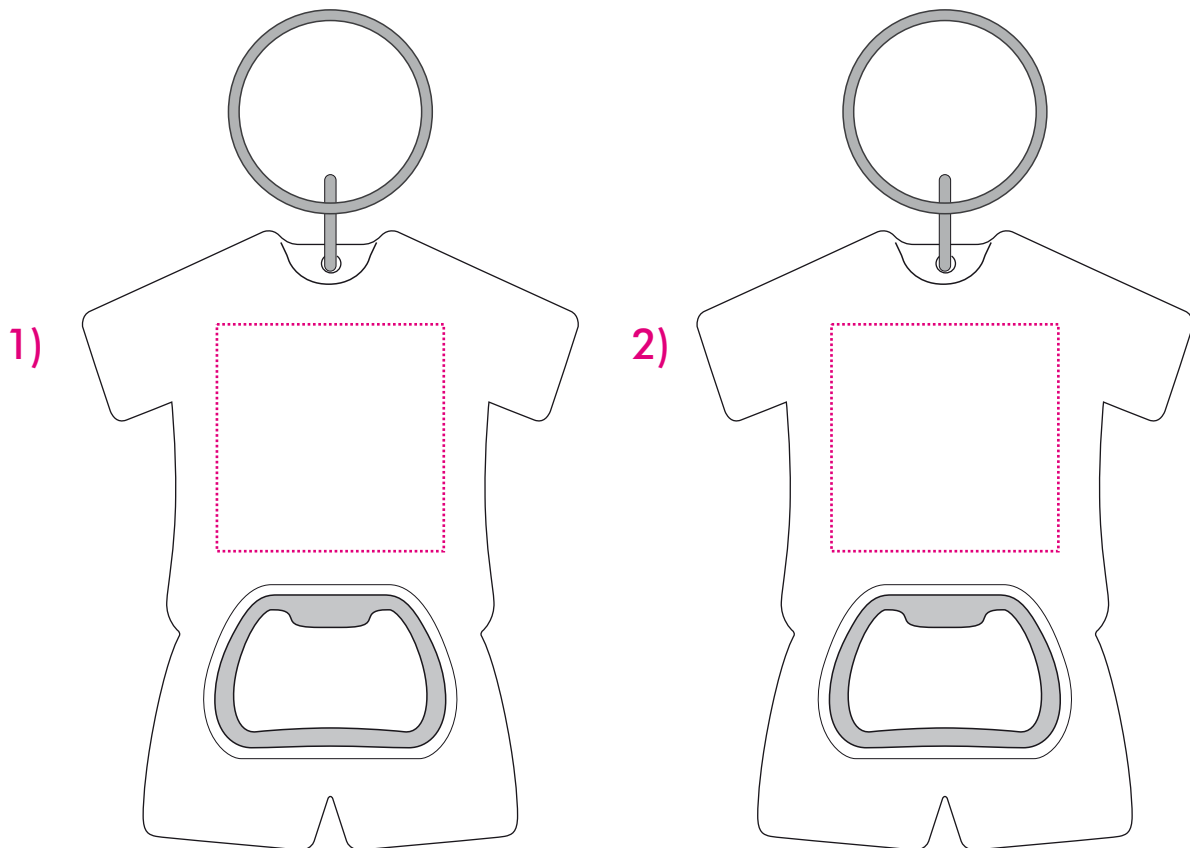

## Art.Nr. 7141

1) 30 x 30 mm

2) 30 x 30 mm

Max. Druckfläche

Max. print area

Max. drukoppervlakte

Surface d'impression

Superficie máxima de impresión

Max. misure stampa

-----  
Druck max. 4c

Print max. 4c

Max. aantal kleuren druk 4c

Impression max. 4c

Impresión max. 4c

Max. colori da stampa 4c

## Art.Nr. 7141

1) 66 x 82 mm

2) 66 x 82 mm

Max. Druckfläche

Max. print area

Max. drukoppervlakte

Surface d'impression

Superficie máxima de impresión

Max. misura stampa

3mm Beschnitzzugabe - 3 mm Bleed - 3 mm valse snit - 3 mm saigner - Sangrado de 3 mm - 3 mm di abbondanza

Begrenzung wichtiger Motivdetails/border important picture details/ Begrenzing belangrijke Motief details/  
Touchent important image details/ Limitacion importantes detalles del diseño/ Limitazione importanti dettagli disegno ( 62 x 78 mm)