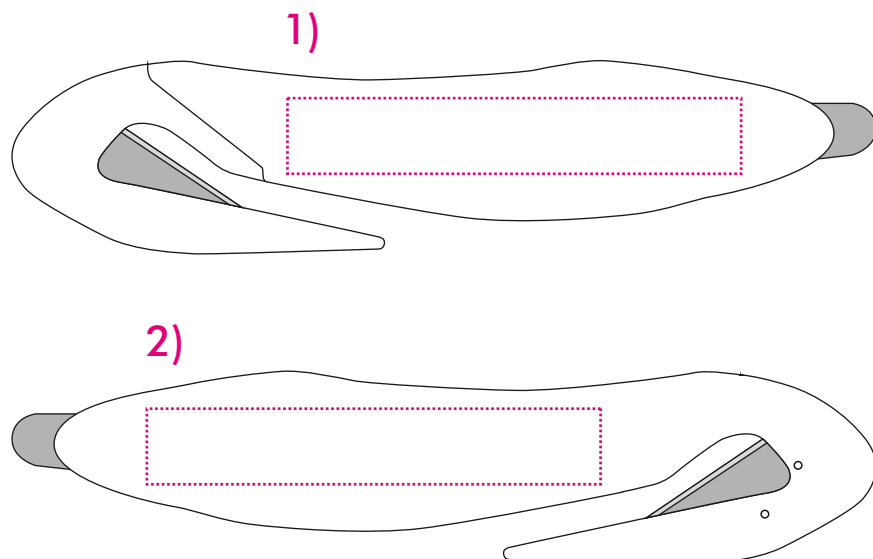

Art.Nr. 7348

1) 60 x 10 mm

2) 60 x 10 mm

Max. Druckfläche

Max. print area

Max. drukoppervlakte

Surface d'impression

Superficie máxima de impresión

Max. misure stampa

Druck max. 4c

Print max. 4c

Max. aantal kleuren druk 4c

Impression max. 4c

Impresión max. 4c

Max. colori da stampa 4c

Position ProdSG:

- PB

Etikett:

- weiß - 17,8x10mm