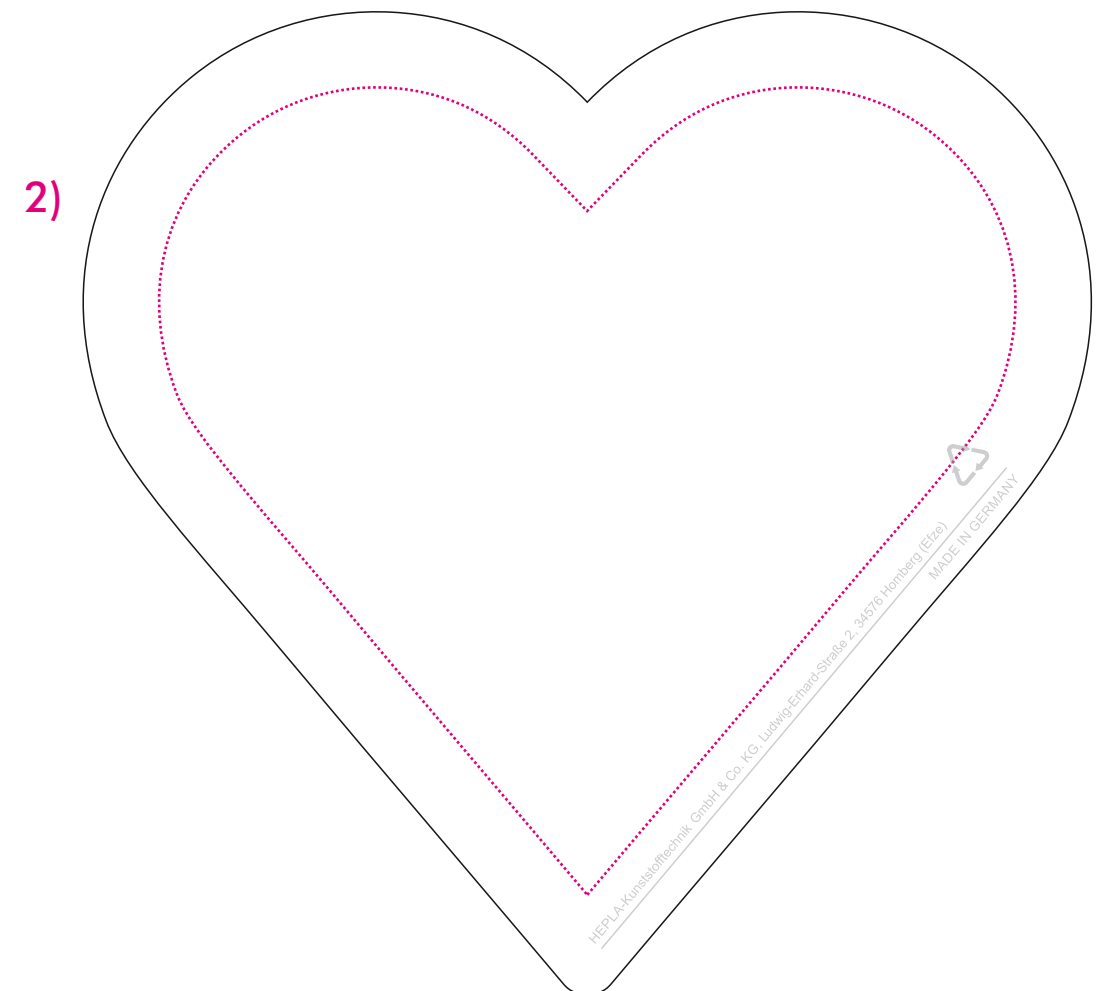

Siebdruck

Screenprinting | Zeefdruk | Sérigraphie | Serigrafia | Serigrafia

Art.Nr. 8627

1) 113 x 107 mm

2) 113 x 107 mm

Max. Druckfläche

Max. print area

Max. drukoppervlakte

Surface d'impression

Superficie máxima de impresión

Max. misura stampa

Seite 1/2

Digitaldruck

Digital printing | Impression numérique | Impresión digital

Art.Nr. 8627

1) 124 x 120 mm

2) 124 x 120 mm

Max. Druckfläche

Max. print area

Max. drukoppervlakte

Surface d'impression

Superficie máxima de impresión

Max. misure stampa

Seite 2/2