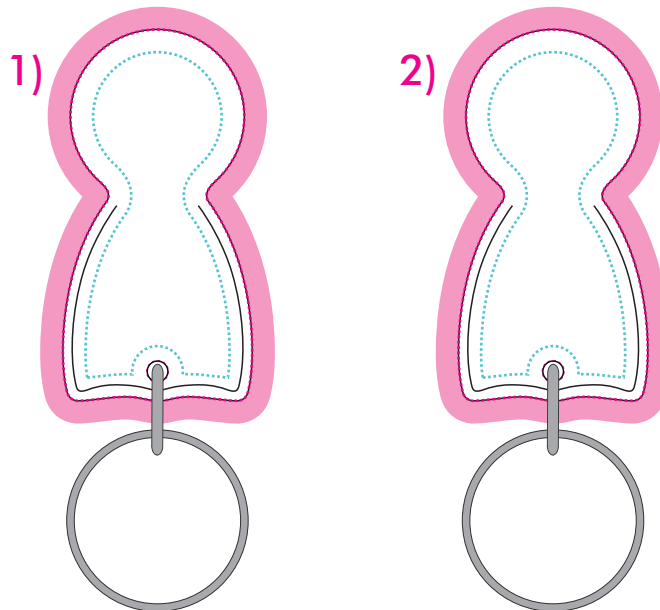

## Art.Nr. 8736RFRC

1) 25 x 50 mm

2) 25 x 50 mm

Max. Druckfläche

Max. print area

Max. drukoppervlakte

Surface d'impression

Superficie máxima de impresión

Max. misura stampa

3 mm Beschnittzugabe - 3 mm Bleed - 3 mm valse snit - 3 mm saigner - Sangrado de 3 mm - 3 mm di abbondanza

Begrenzung wichtiger Motivdetails/border important picture details/ Begrenzing belangrijke Motief details/  
Touchent important image details/ Limitacion importantes detalles del diseño/ Limitazione importanti dettagli disegno (ø 19 mm)