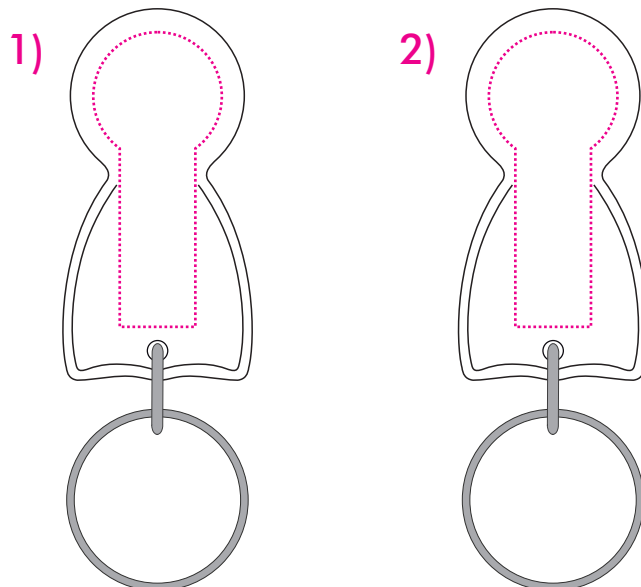

## Art.Nr. 8736RFRC

1) 39 x 17 mm

2) 39 x 17 mm

Max. Druckfläche

Max. print area

Max. drukoppervlakte

Surface d'impression

Superficie máxima de impresión

Max. misura stampa

-----

Druck max. 4c

Print max. 4c

Max. aantal kleuren druk 4c

Impression max. 4c

Impresión max. 4c

Max. colori da stampa 4c

## Art.Nr. 8736RFRC

1) 25 x 50 mm

2) 25 x 50 mm

Max. Druckfläche

Max. print area

Max. drukoppervlakte

Surface d'impression

Superficie máxima de impresión

Max. misura stampa

3 mm Beschnittzugabe - 3 mm Bleed - 3 mm valse snit - 3 mm saigner - Sangrado de 3 mm - 3 mm di abbondanza

Begrenzung wichtiger Motivdetails/border important picture details/ Begrenzing belangrijke Motief details/  
Touchent important image details/ Limitacion importantes detalles del diseño/ Limitazione importanti dettagli disegno (ø 19 mm)