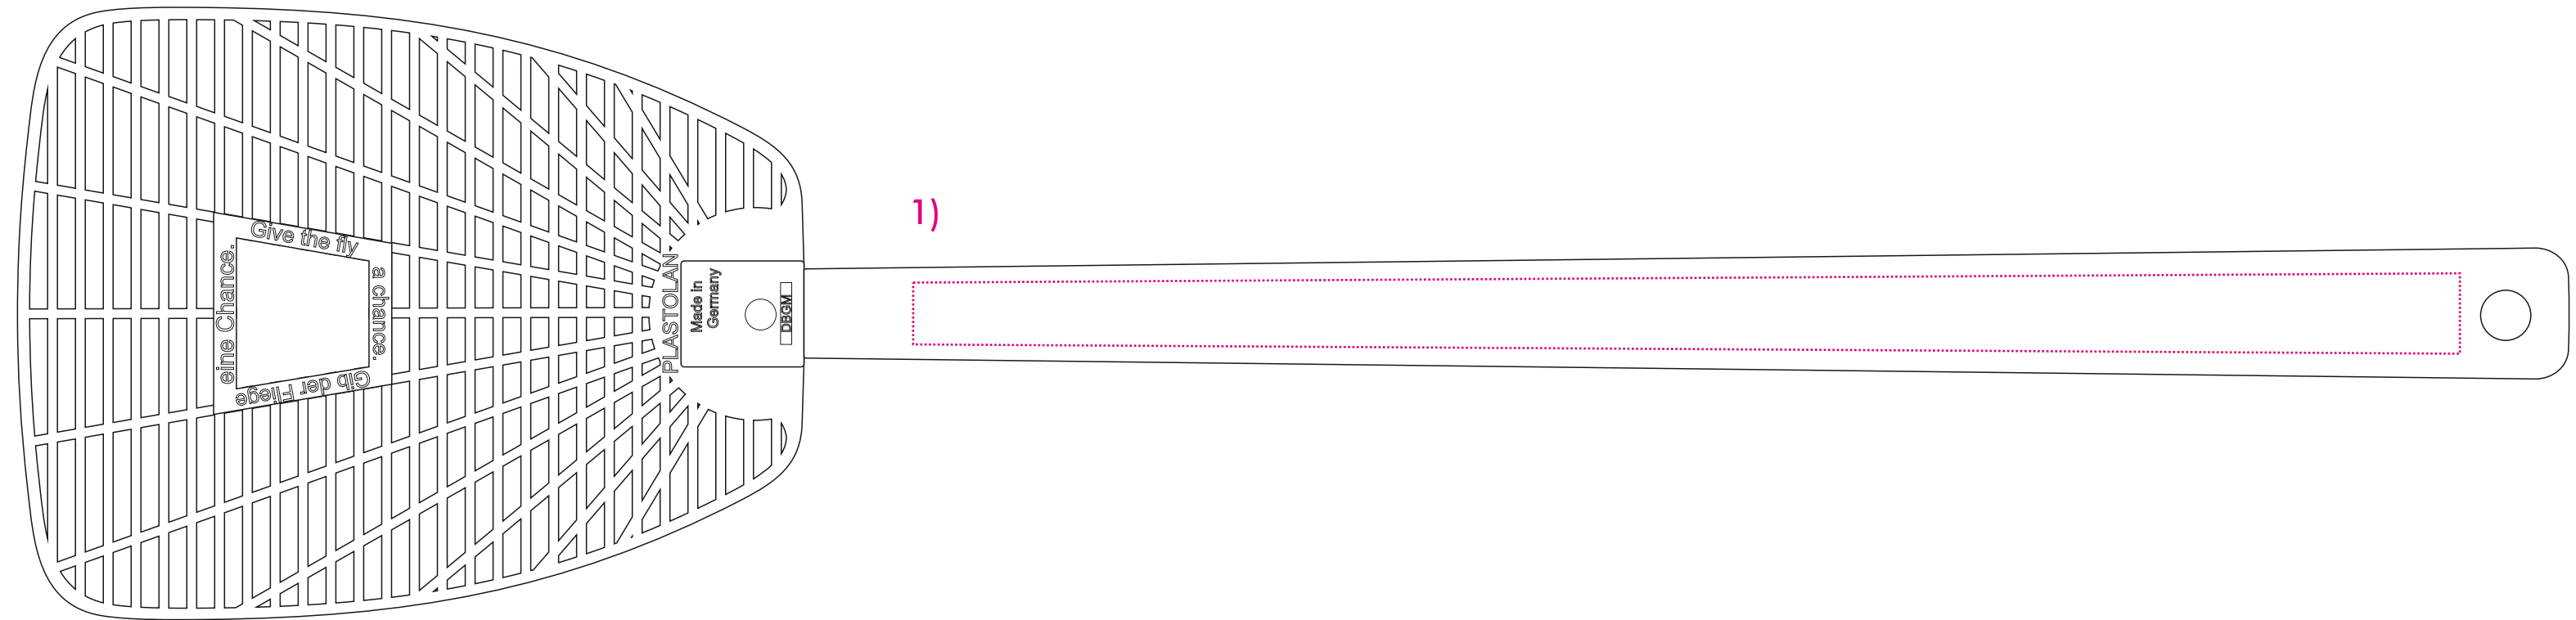

Siebdruck

Screenprinting | Zeefdruk | Sérigraphie | Serigrafia | Serigrafia

Art.Nr. 8632

1) 250 x 13 mm

2) 230 x 13 mm

Max. Druckfläche

Max. print area

Max. drukoppervlakte

Surface d'impression

Superficie máxima de impresión

Max. misure stampa

Seite 1/2

ProdSG
- eingepreßt im Material

HEPLA GmbH
Ludwig-Erhard-Straße 2
34576 Homberg (Efze)

MADE IN GERMANY

Digitaldruck

Digital printing | Digitale druk | Impression numérique | Impresión digital | Stampa digitale

Art.Nr. 8632

1) 280 x 13 mm

2) 248 x 13 mm

Max. Druckfläche

Max. print area

Max. drukoppervlakte

Surface d'impression

Superficie máxima de impresión

Max. misura stampa

ProdSG
- eingepreßt im Material

HEPLA GmbH
Ludwig-Erhard-Straße 2
34576 Homberg (Efze)

MADE IN GERMANY