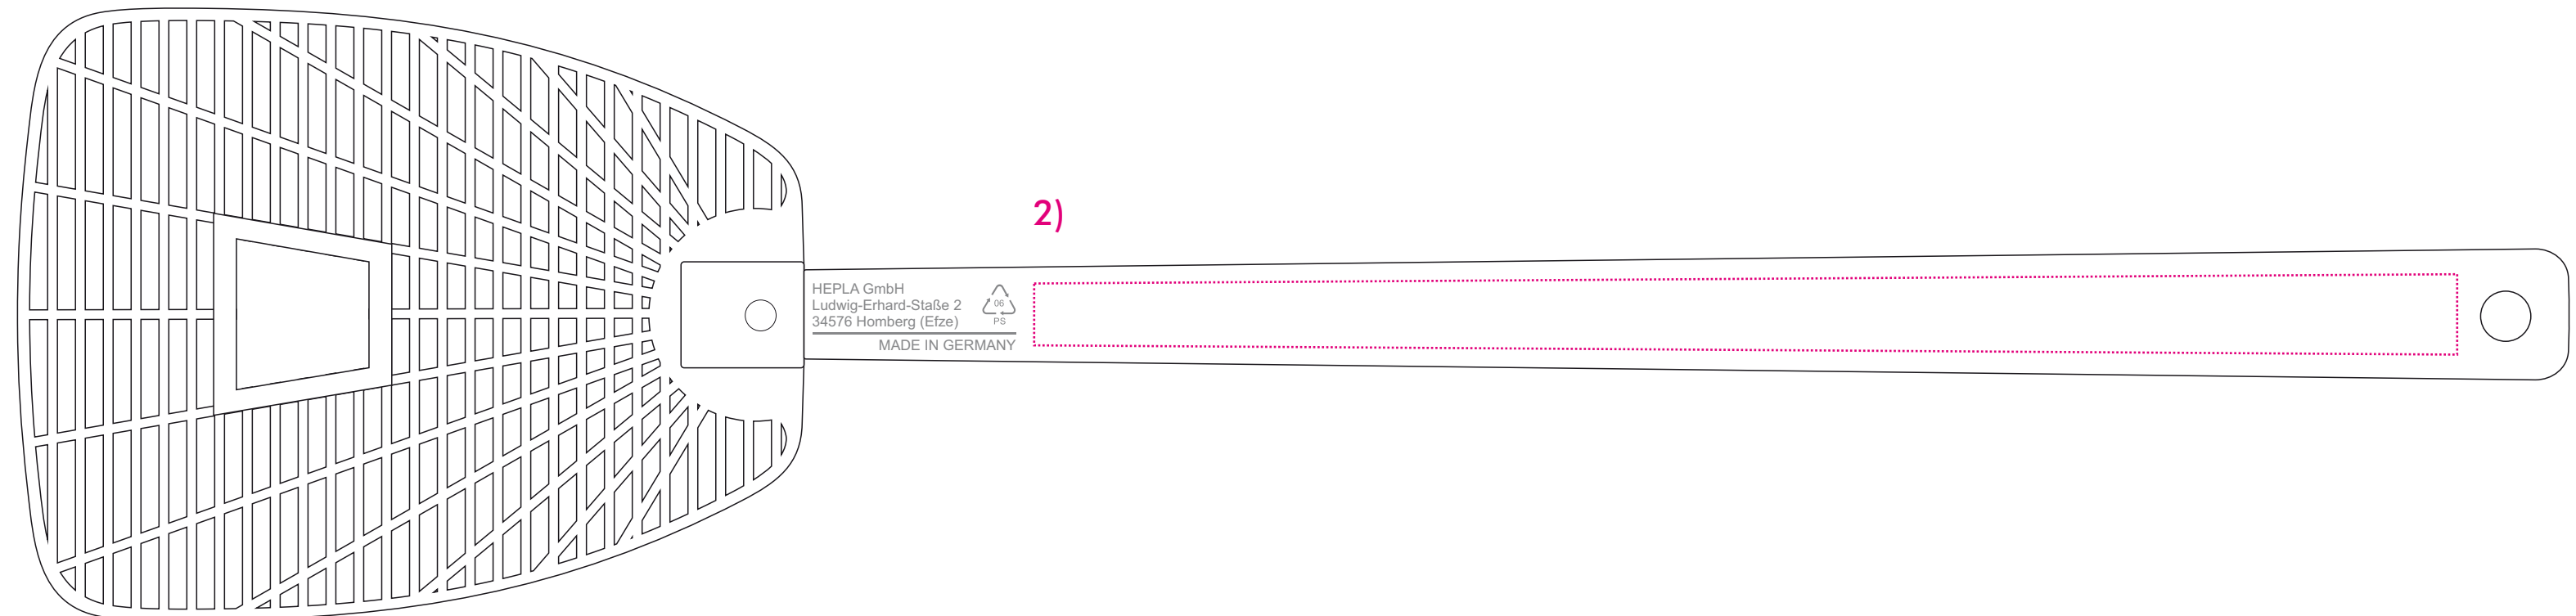

Siebdruck

Screenprinting | Zeefdruk | Sérigraphie | Serigrafia | Serigrafia

Art.Nr. 8632

1) 250 x 13 mm

2) 230 x 13 mm

Max. Druckfläche

Max. print area

Max. drukoppervlakte

Surface d'impression

Superficie máxima de impresión

Max. misure stampa

Seite 1/2

ProdSG
- eingepreßt im Material

HEPLA GmbH
Ludwig-Erhard-Straße 2
34576 Homberg (Efze)

MADE IN GERMANY

Digitaldruck

Digital printing | Digitale druk | Impression numérique | Impresión digital | Stampa digitale

Art.Nr. 8632

1) 280 x 13 mm

2) 248 x 13 mm

Max. Druckfläche

Max. print area

Max. drukoppervlakte

Surface d'impression