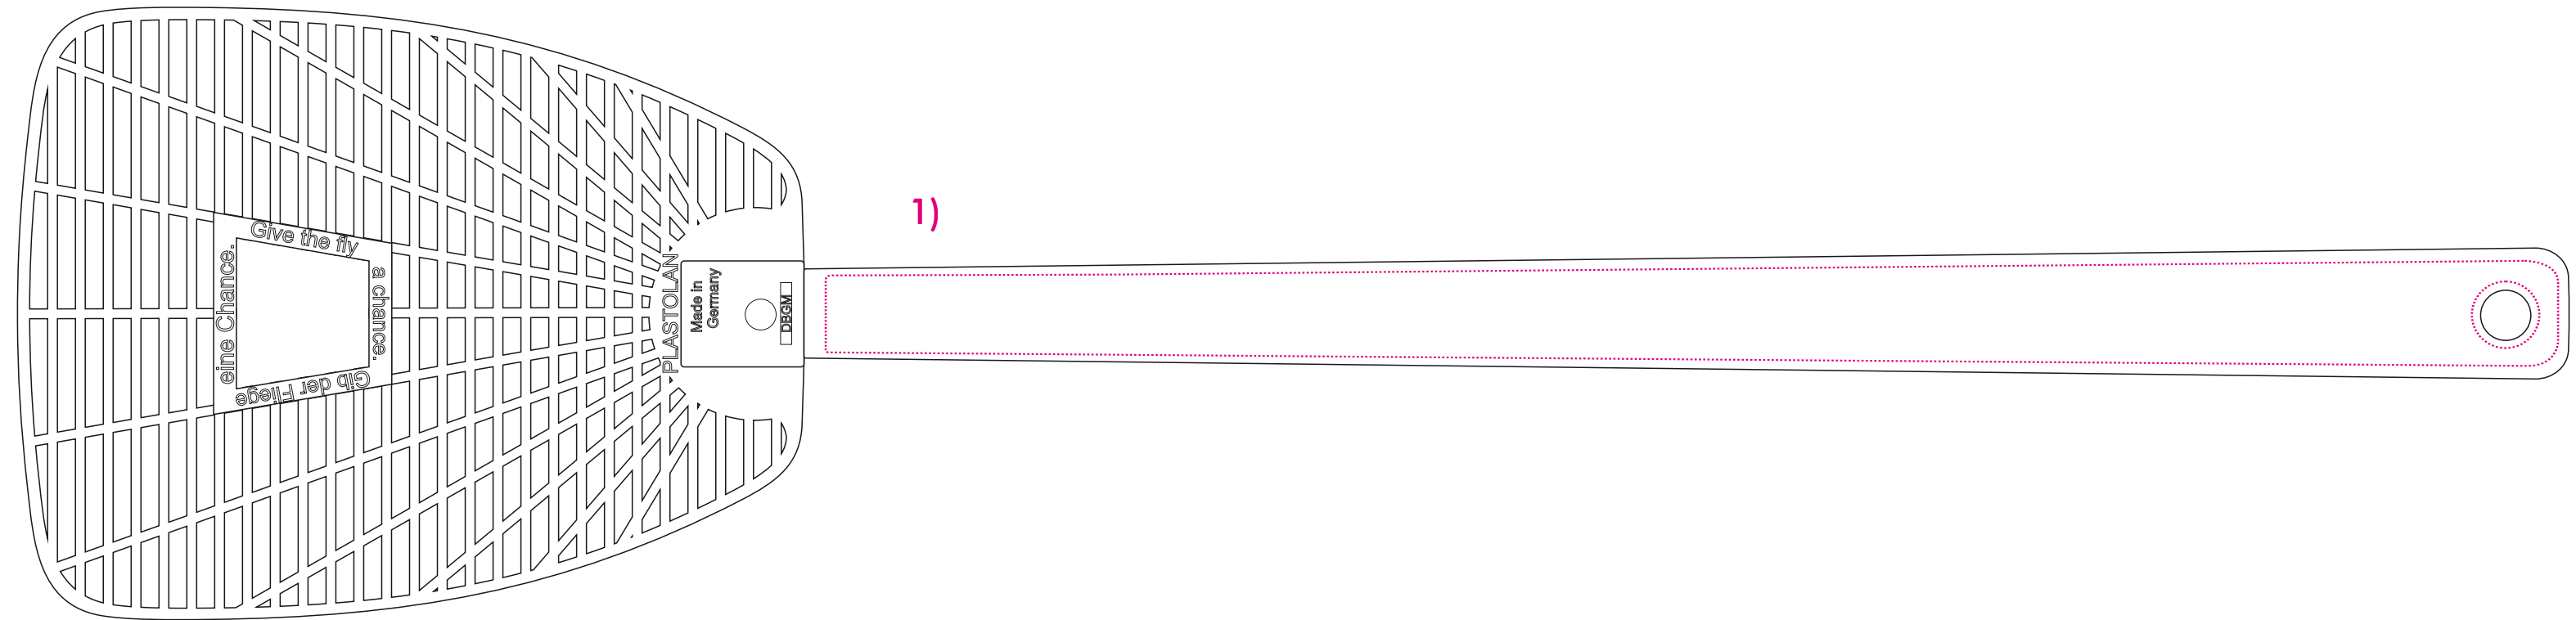

Digitaldruck

Digital printing | Digitale druk | Impression numérique | Impresión digital | Stampa digitale

Art.Nr. 8632

1) 280 x 13 mm

2) 248 x 13 mm

Max. Druckfläche

Max. print area

Max. drukoppervlakte

Surface d'impression

Superficie máxima de impresión

Max. misura stampa

ProdSG
- eingepreßt im Material

HEPLA GmbH
Ludwig-Erhard-Straße 2
34576 Homberg (Efze)

MADE IN GERMANY