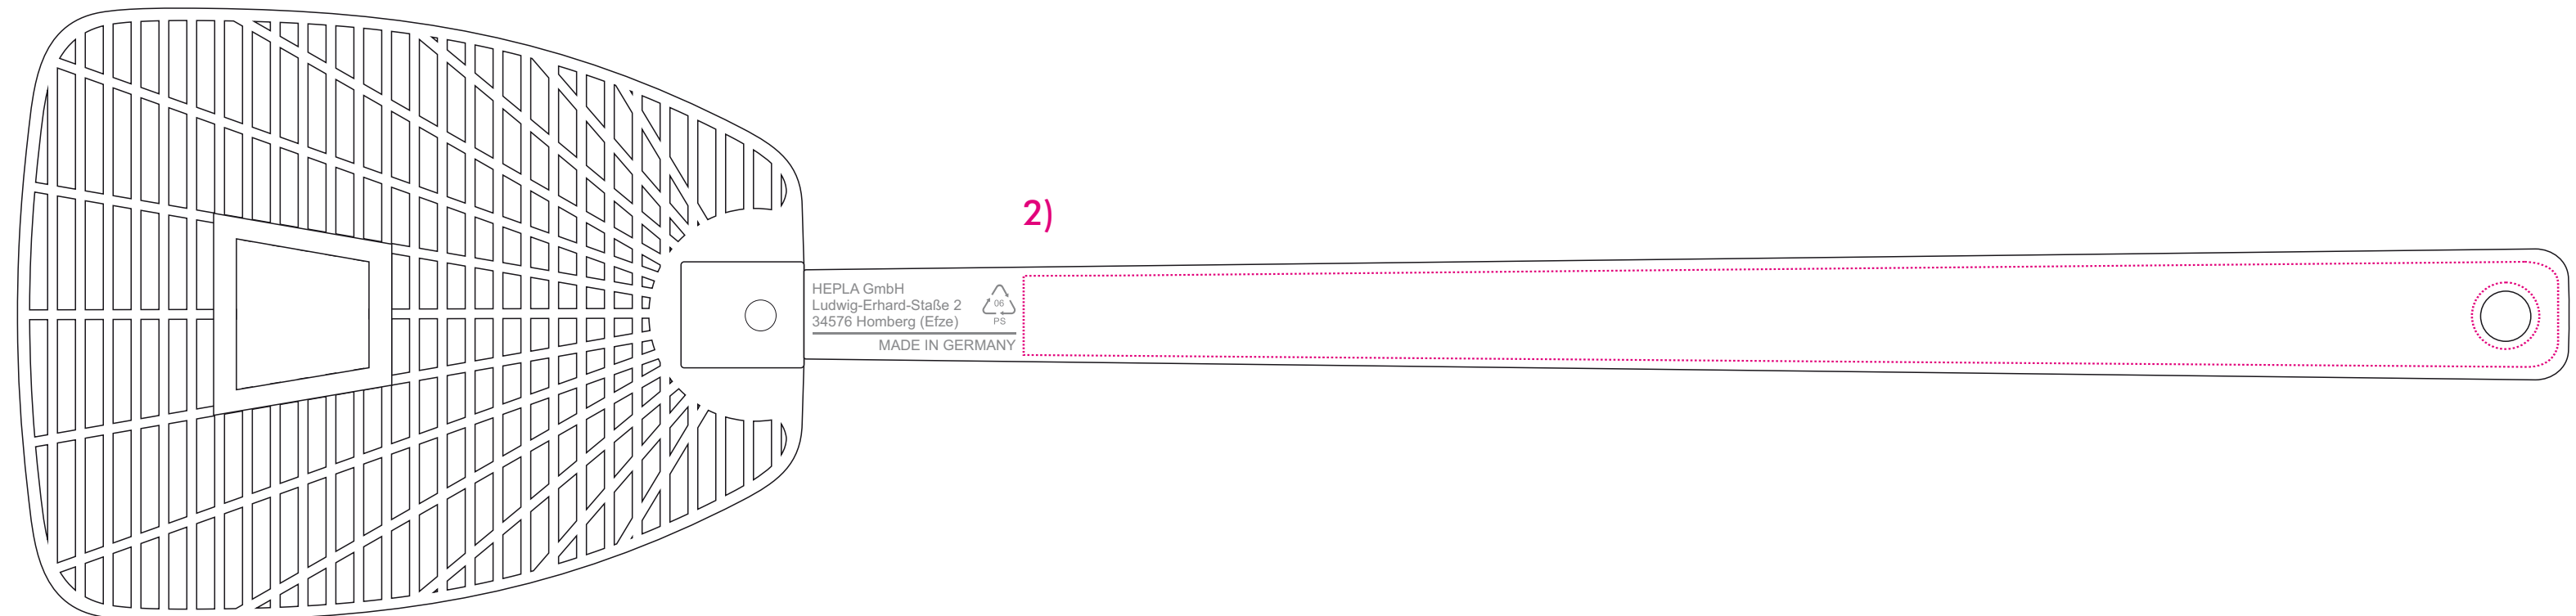

Digitaldruck

Digital printing | Digitale druk | Impression numérique | Impresión digital | Stampa digitale

Art.Nr. 8632

1) 280 x 13 mm

2) 248 x 13 mm

Max. Druckfläche

Max. print area

Max. drukoppervlakte

Surface d'impression

Superficie máxima de impresión

Max. misura stampa

ProdSG
- eingepreßt im Material

HEPLA GmbH
Ludwig-Erhard-Straße 2
34576 Homberg (Efze)

MADE IN GERMANY