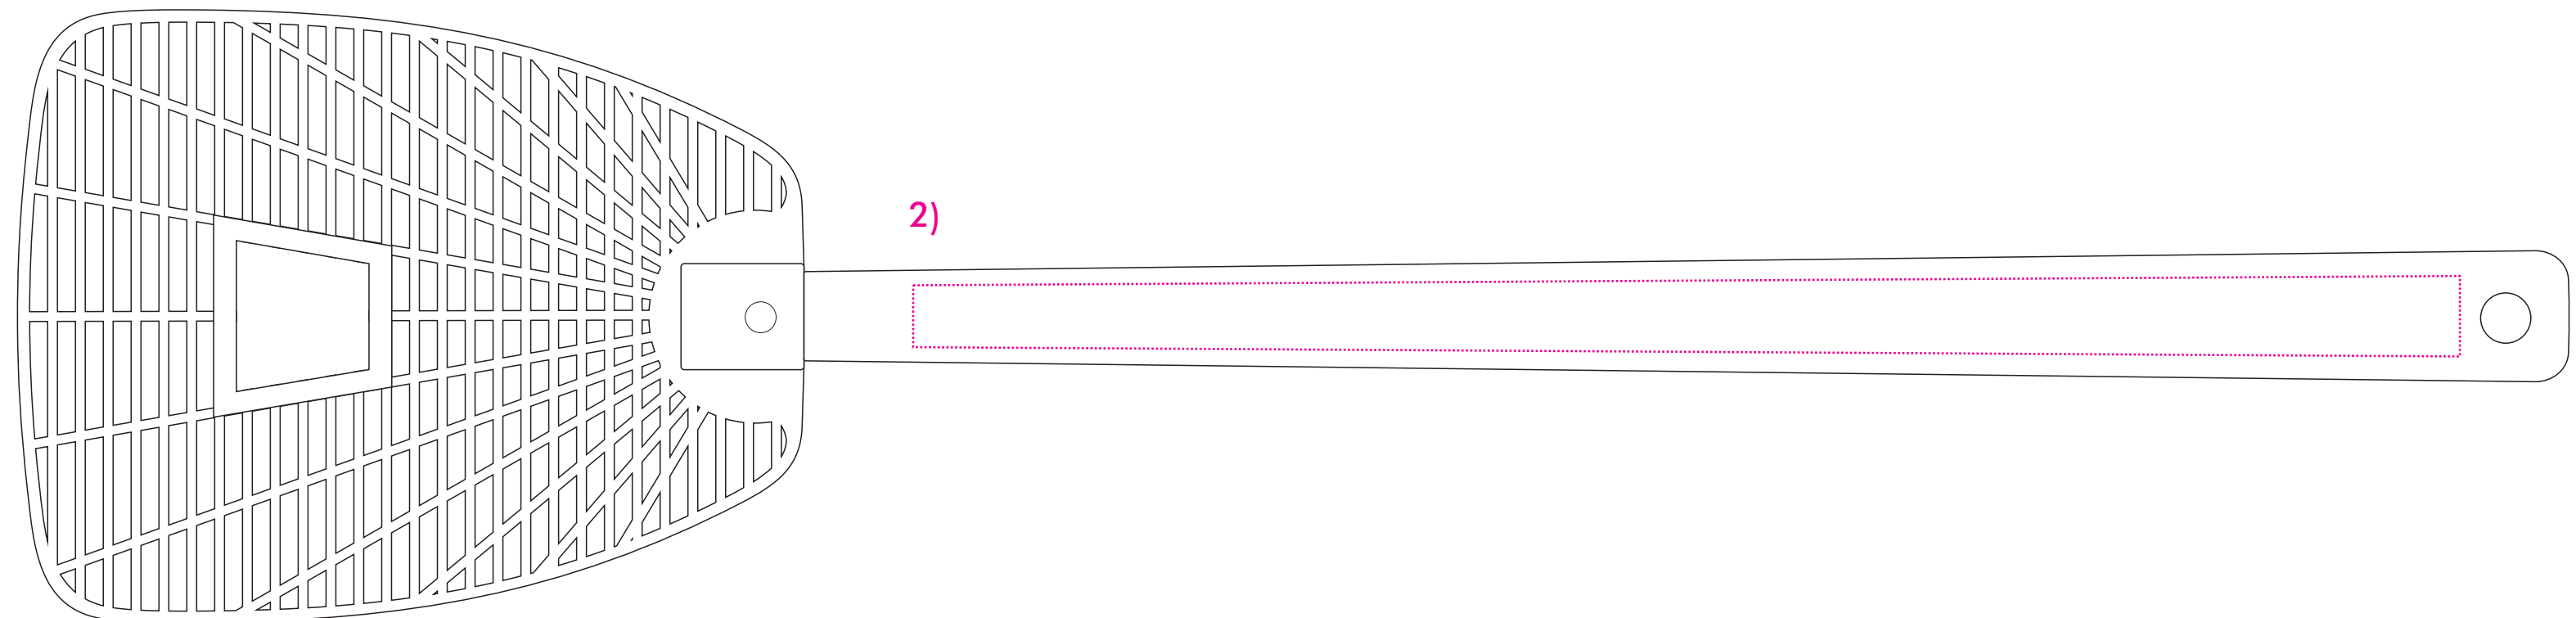

Siebdruck

Screenprinting | Zeefdruk | Sérigraphie | Serigrafia | Serigrafia

Art.Nr. 8632

1) 250 x 13 mm

2) 250 x 13 mm

Max. Druckfläche

Max. print area

Max. drukoppervlakte

Surface d'impression

Superficie máxima de impresión

Max. misure stampa

Seite 1/2

1) 280 x 13 mm

2) 280 x 13 mm

Max. Druckfläche

Max. print area

Max. drukoppervlakte

Surface d'impression

Superficie máxima de impresión

Max. misure stampa