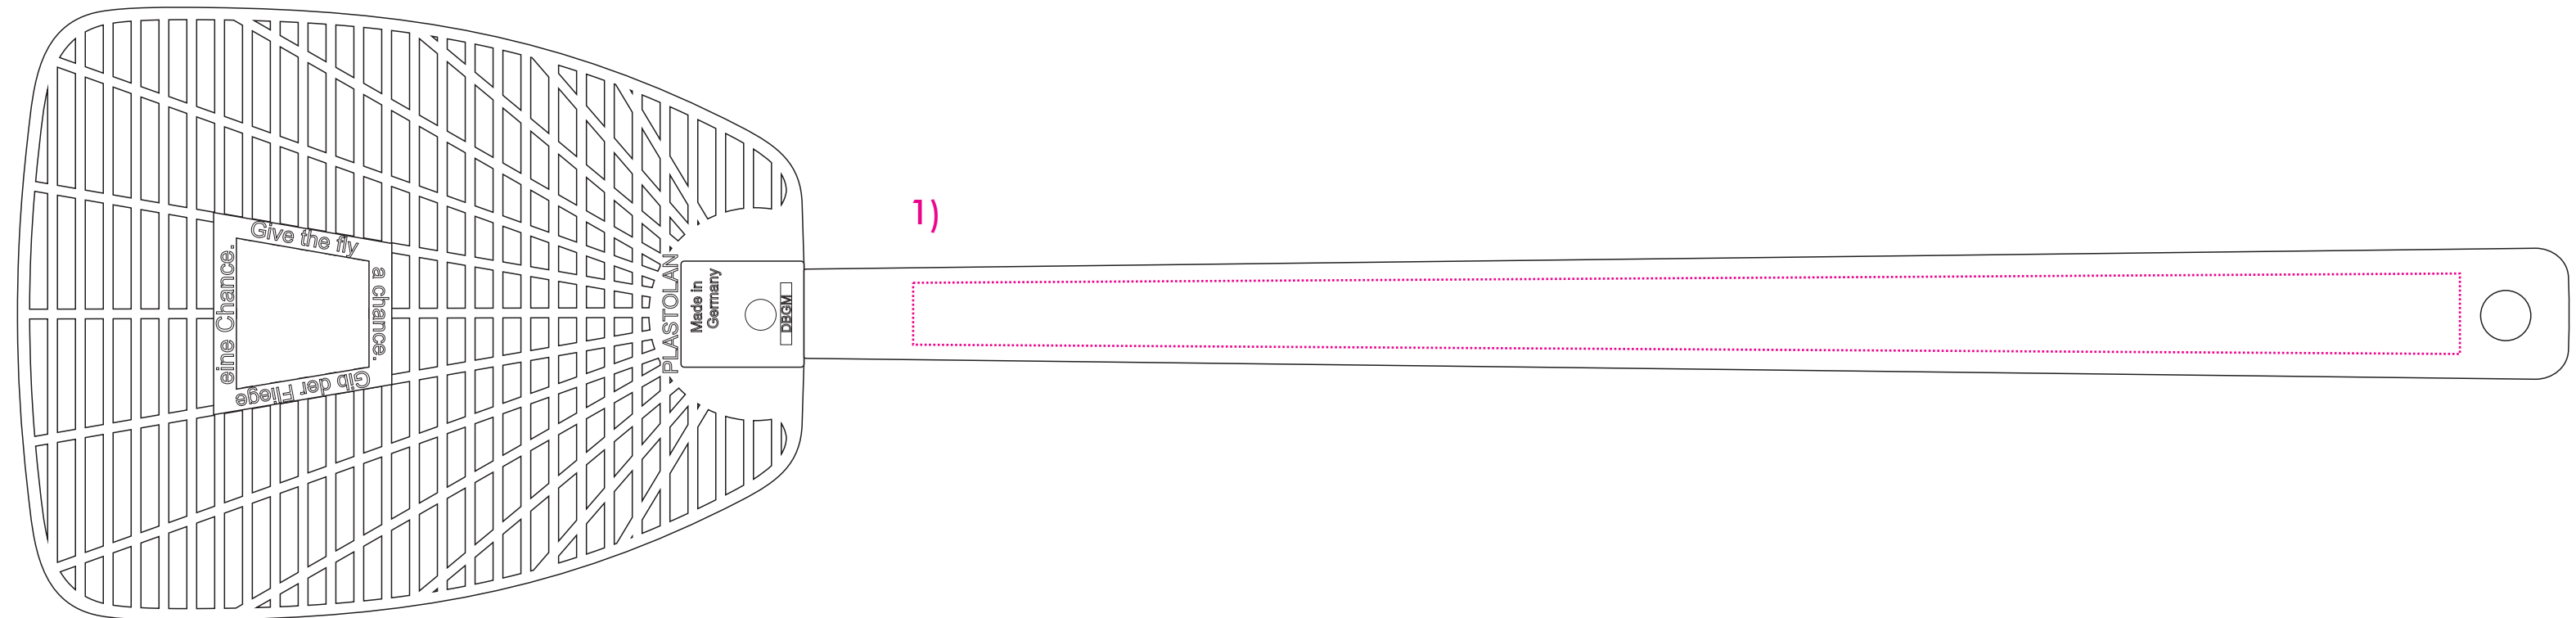

Siebdruck

Screenprinting | Zeefdruk | Sérigraphie | Serigrafia | Serigrafia

Art.Nr. 8632

1) 250 x 13 mm

2) 250 x 13 mm

Max. Druckfläche

Max. print area

Max. drukoppervlakte

Surface d'impression

Superficie máxima de impresión

Max. misure stampa

Seite 1/2

1) 280 x 13 mm

2) 280 x 13 mm

Max. Druckfläche

Max. print area

Max. drukoppervlakte

Surface d'impression

Superficie máxima de impresión

Max. misure stampa