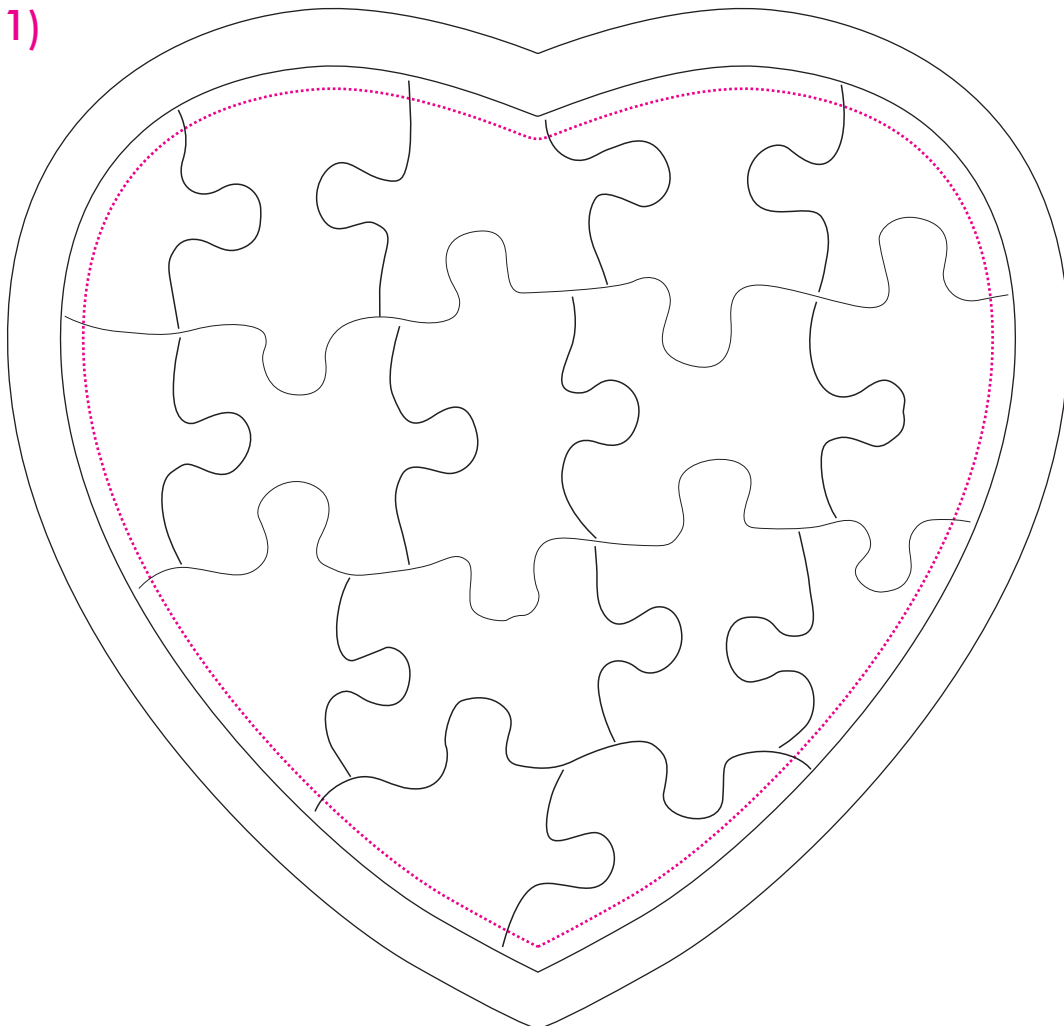

Art.Nr. 8737

1) 120 x 113 mm

Max. Druckfläche

Max. print area

Max. drukoppervlakte

Surface d'impression

Superficie máxima de impresión

Max. misura stampa

Pflicht Angabe! Required Information!

CE mind. 5mm hoch

Es ist kein passgenauer Druck auf Puzzlefläche bei Digitaldruck möglich.
Schwankungen bis zu 1mm sind möglich./

Exact fitting on the puzzle area is not possible. Print position may vary up to 1mm.

Art.Nr. 8737

1) 140 x 135 mm

Max. Druckfläche

Max. print area

Max. drukoppervlakte

Surface d'impression

Superficie máxima de impresión

Max. misure stampa

3mm Beschnittzugabe - 3 mm Bleed - 3 mm valse snit - 3 mm saigner - Sangrado de 3 mm - 3 mm di abbondanza

Begrenzung wichtiger Motivdetails/border important picture details/ Begrenzing belangrijke Motief details/
Touchent important image details/ Limitacion importantes detalles del diseño/ Limitazione importanti dettagli disegno (120 x 113 mm)