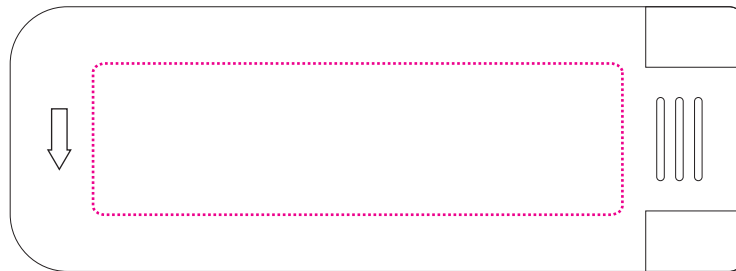

Tampondruck

Pad printing | Tampondruk | Impression au tampon | Tampografía | Tampografia

Seite 1/1

Art.Nr. 8037

1) 70 x 20 mm

2) 65 x 20 mm

Max. Druckfläche

Max. print area

Max. drukoppervlakte

Surface d'impression

Superficie máxima de impresión

Max. misure stampa

Druck max. 4c

Print max. 4c

Max. aantal kleuren druk 4c

Impression max. 4c

Impresión max. 4c

Max. colori da stampa 4c

1)