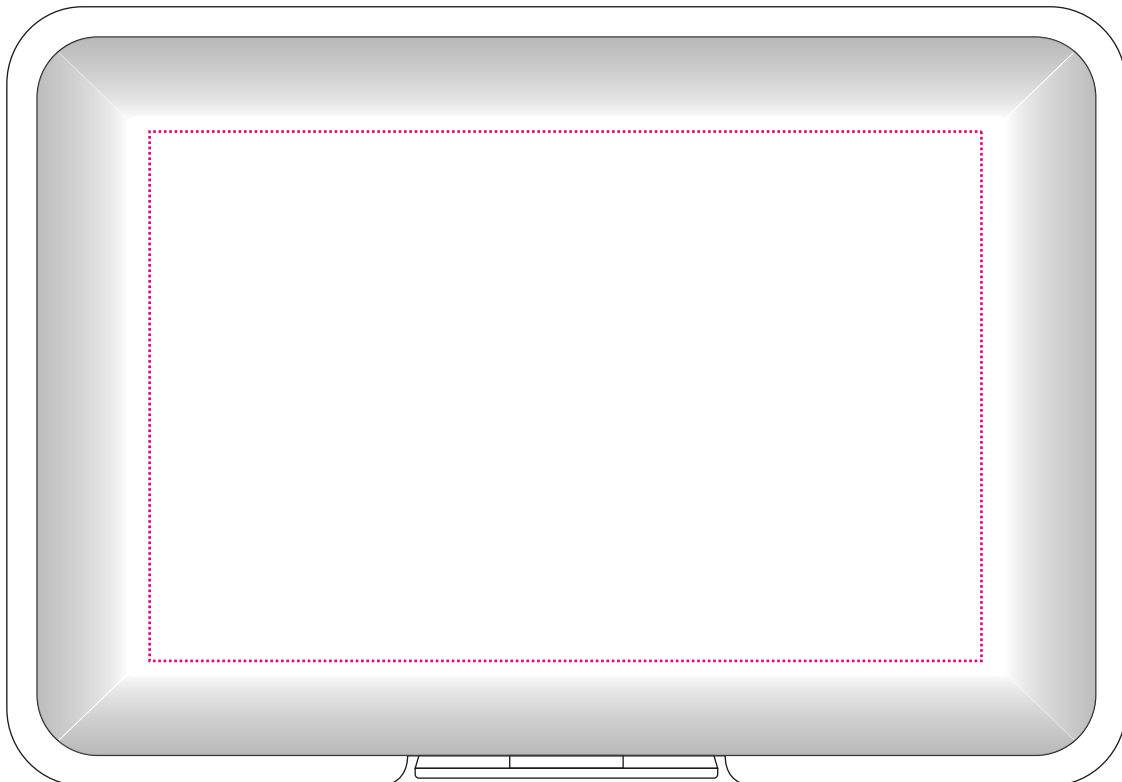

Art.Nr. EX5_7262

16) 110 x 70 mm

Max. Druckfläche

Max. print area

Max. drukoppervlakte

Surface d'impression

Superficie máxima de impresión

Max. misura stampa

Druck max. 1c / einseitig

Print max. 1c / one side

Max. aantal kleuren druk 1c / 1 zijde

Impression max. 1c / unilatérale

Impresión max. 1c / unilateral

Max. colori da stampa 1c / unilaterale

16)

Art.Nr. EX5_7262

16) 115 x 73 mm

Max. Druckfläche

Max. print area

Max. drukoppervlakte

Surface d'impression

Superficie máxima de impresión

Max. misura stampa

Druck max. einseitig

Print max. one side

Max. aantal kleuren druk 1 zijde

Impression max. unilatérale

Impresión max. unilateral

Max. colori da stampa unilaterale

16)