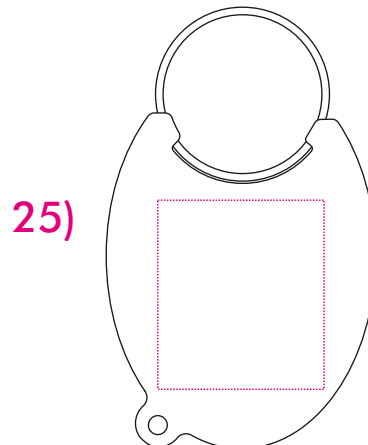

Art.Nr. 7855

24) 22 x 25 mm

25) 22 x 25 mm

Max. Druckfläche

Max. print area

Max. drukoppervlakte

Surface d'impression

Superficie máxima de impresión

Max. misura stampa

Druck max. 4c

Print max. 4c

Max. aantal kleuren druk 4c

Impression max. 4c

Impresión max. 4c

Max. colori da stampa 4c

Art.Nr. 7855

24) 33 x 35 mm

25) 33 x 35 mm

Max. Druckfläche

Max. print area

Max. drukoppervlakte

Surface d'impression

Superficie máxima de impresión

Max. misura stampa