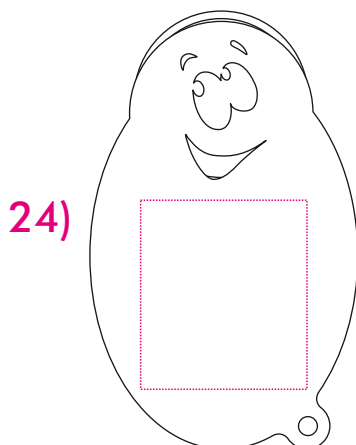

Art.Nr. 7855

24) 22 x 25 mm

25) 22 x 25 mm

Max. Druckfläche

Max. print area

Max. drukoppervlakte

Surface d'impression

Superficie máxima de impresión

Max. misura stampa

Druck max. 4c

Print max. 4c

Max. aantal kleuren druk 4c

Impression max. 4c

Impresión max. 4c

Max. colori da stampa 4c

Art.Nr. 7855

24) 33 x 35 mm

25) 33 x 35 mm

Max. Druckfläche

Max. print area

Max. drukoppervlakte

Surface d'impression

Superficie máxima de impresión

Max. misura stampa